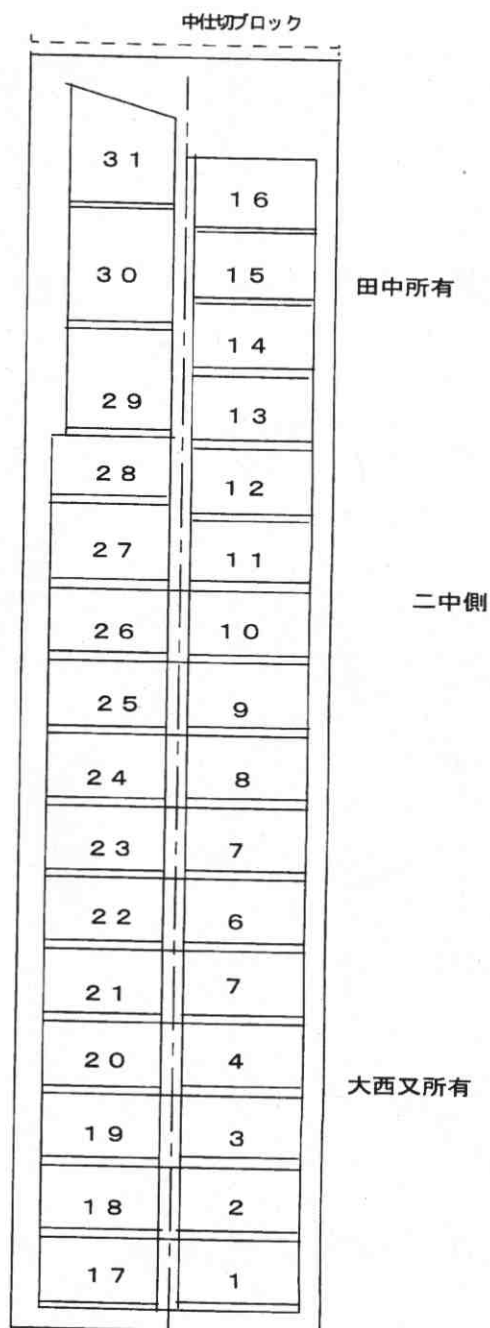

④ 農園位置図

S = 1 : 300

東大寺四丁目266番地

東大寺四丁目267番地