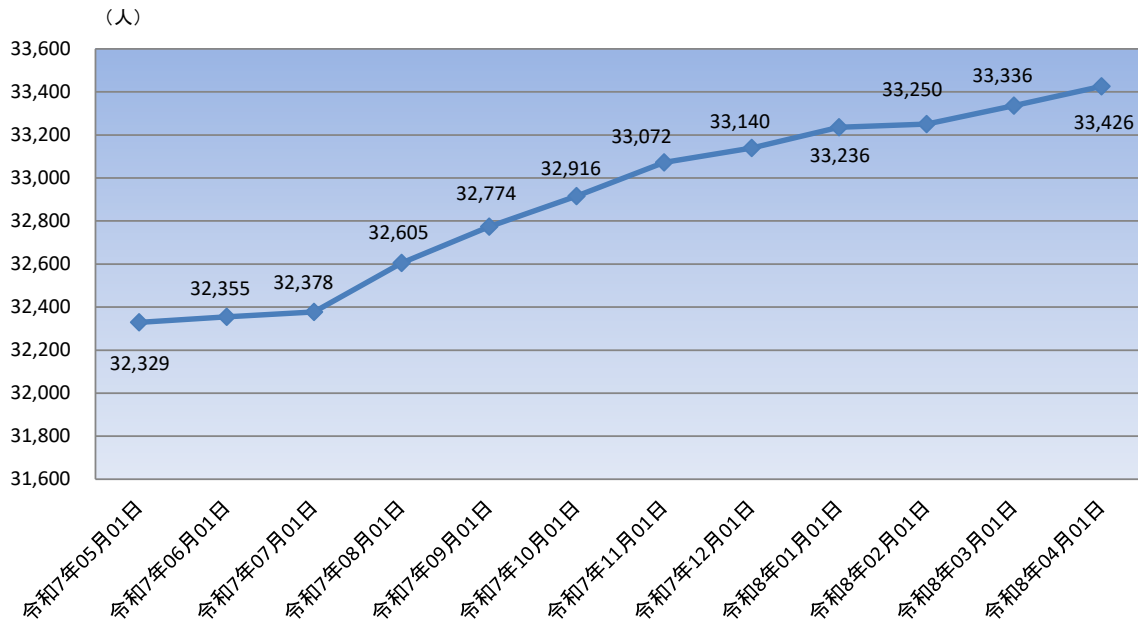

毎月人口の推移

毎月世帯数の推移

月ごとの人口・世帯数等の推移

	人 口			世帯数(世帯)	出生数(人)	死亡数(人)
	男(人)	女(人)	計(人)			
令和7年5月1日	15,235	17,094	32,329	14,391	26	23
令和7年6月1日	15,243	17,112	32,355	14,409	20	24
令和7年7月1日	15,256	17,122	32,378	14,418	30	22
令和7年8月1日	15,372	17,233	32,605	14,509	29	27
令和7年9月1日	15,448	17,326	32,774	14,577	24	34
令和7年10月1日	15,515	17,401	32,916	14,627	25	30
令和7年11月1日	15,596	17,476	33,072	14,713	23	20
令和7年12月1日	15,635	17,505	33,140	14,733	24	26
令和8年1月1日	15,687	17,549	33,236	14,783	18	34
令和8年2月1日	15,685	17,565	33,250	14,786	26	46
令和8年3月1日	15,726	17,610	33,336	14,834	21	25
令和8年4月1日	15,758	17,668	33,426	14,908	32	31