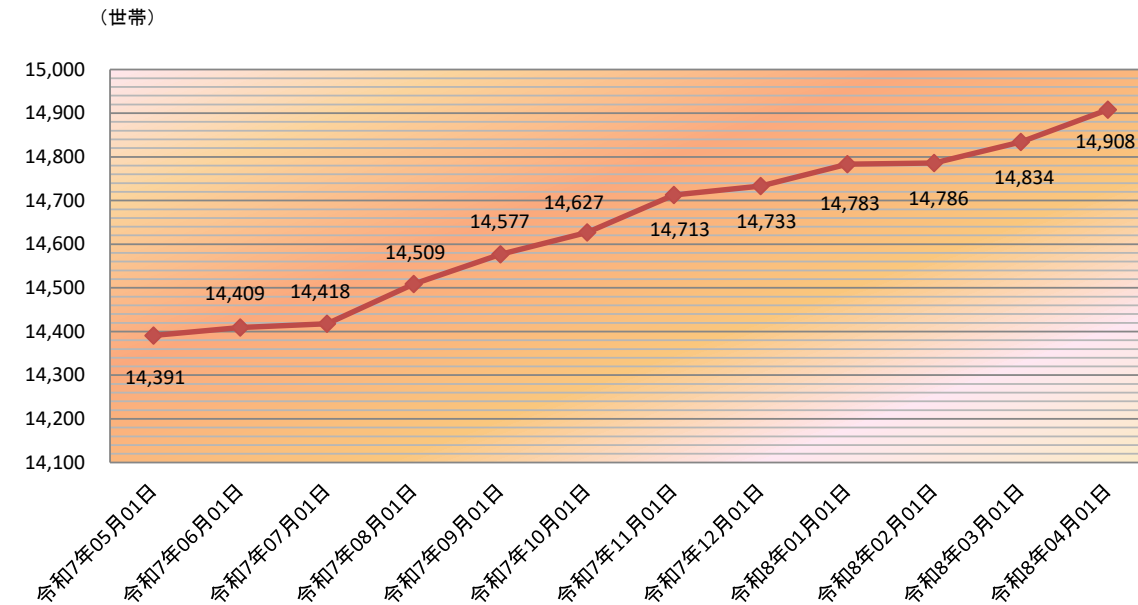

毎月人口の推移

毎月世帯数の推移

月ごとの人口・世帯数等の推移

	人 口			世帯数(世帯)	出生数(人)	死亡数(人)
	男(人)	女(人)	計(人)			
令和7年5月1日	15,235	17,094	32,329	14,391	26	23
令和7年6月1日	15,243	17,112	32,355	14,409	20	24
令和7年7月1日	15,256	17,122	32,378	14,418	30	22
令和7年8月1日	15,372	17,233	32,605	14,509	29	27
令和7年9月1日	15,448	17,326	32,774	14,577	24	34
令和7年10月1日	15,515	17,401	32,916	14,627	25	30
令和7年11月1日	15,596	17,476	33,072	14,713	23	20
令和7年12月1日	15,635	17,505	33,140	14,733	24	26
令和8年1月1日	15,687	17,549	33,236	14,783	18	34
令和8年2月1日	15,685	17,565	33,250	14,786	26	46
令和8年3月1日	15,726	17,610	33,336	14,834	21	25
令和8年4月1日	15,758	17,668	33,426	14,908	32	31