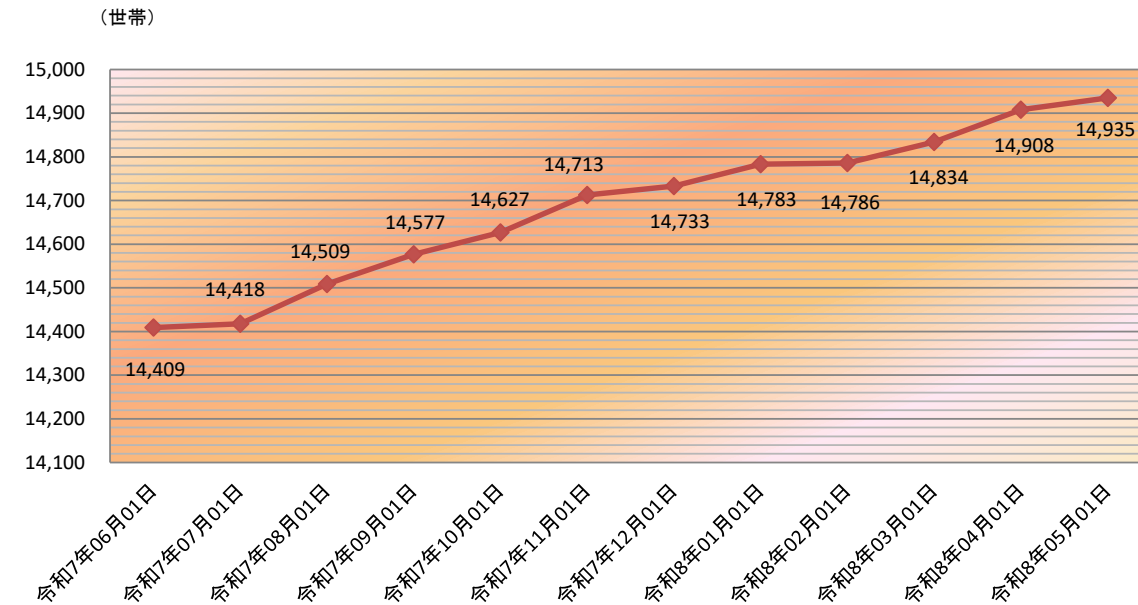

毎月人口の推移

毎月世帯数の推移

月ごとの人口・世帯数等の推移

	人 口			世帯数(世帯)	出生数(人)	死亡数(人)
	男(人)	女(人)	計(人)			
令和7年6月1日	15,243	17,112	32,355	14,409	20	24
令和7年7月1日	15,256	17,122	32,378	14,418	30	22
令和7年8月1日	15,372	17,233	32,605	14,509	29	27
令和7年9月1日	15,448	17,326	32,774	14,577	24	34
令和7年10月1日	15,515	17,401	32,916	14,627	25	30
令和7年11月1日	15,596	17,476	33,072	14,713	23	20
令和7年12月1日	15,635	17,505	33,140	14,733	24	26
令和8年1月1日	15,687	17,549	33,236	14,783	18	34
令和8年2月1日	15,685	17,565	33,250	14,786	26	46
令和8年3月1日	15,726	17,610	33,336	14,834	21	25
令和8年4月1日	15,758	17,668	33,426	14,908	32	31
令和8年5月1日	15,775	17,678	33,453	14,935	29	24