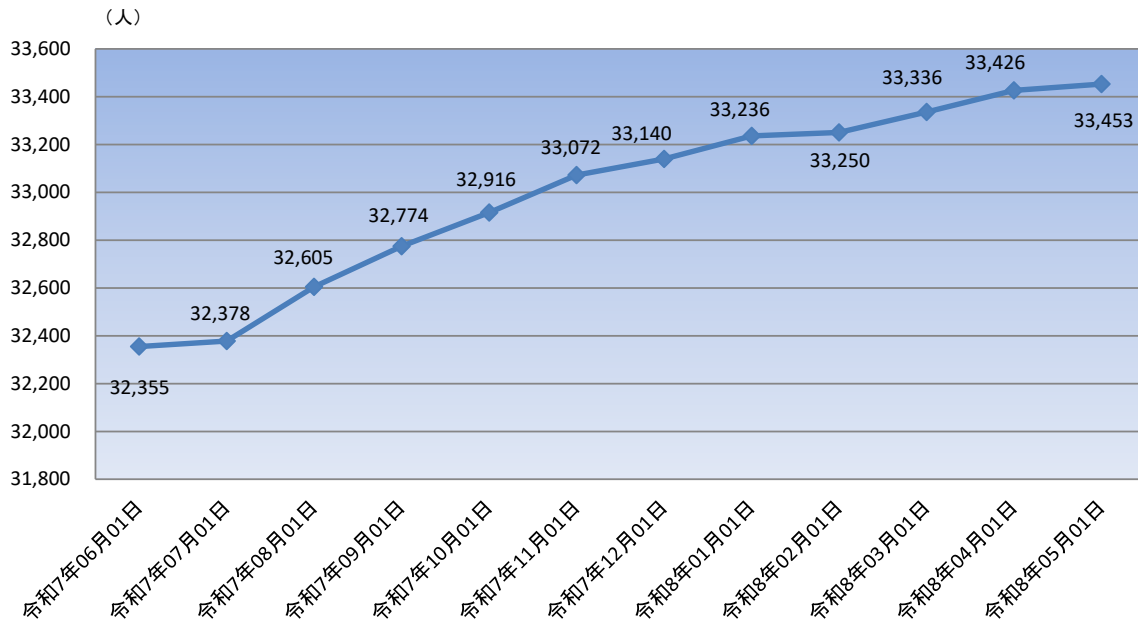

毎月人口の推移

毎月世帯数の推移

月ごとの人口・世帯数等の推移

	人 口			世帯数(世帯)	出生数(人)	死亡数(人)
	男(人)	女(人)	計(人)			
令和7年6月1日	15,243	17,112	32,355	14,409	20	24
令和7年7月1日	15,256	17,122	32,378	14,418	30	22
令和7年8月1日	15,372	17,233	32,605	14,509	29	27
令和7年9月1日	15,448	17,326	32,774	14,577	24	34
令和7年10月1日	15,515	17,401	32,916	14,627	25	30
令和7年11月1日	15,596	17,476	33,072	14,713	23	20
令和7年12月1日	15,635	17,505	33,140	14,733	24	26
令和8年1月1日	15,687	17,549	33,236	14,783	18	34
令和8年2月1日	15,685	17,565	33,250	14,786	26	46
令和8年3月1日	15,726	17,610	33,336	14,834	21	25
令和8年4月1日	15,758	17,668	33,426	14,908	32	31
令和8年5月1日	15,775	17,678	33,453	14,935	29	24