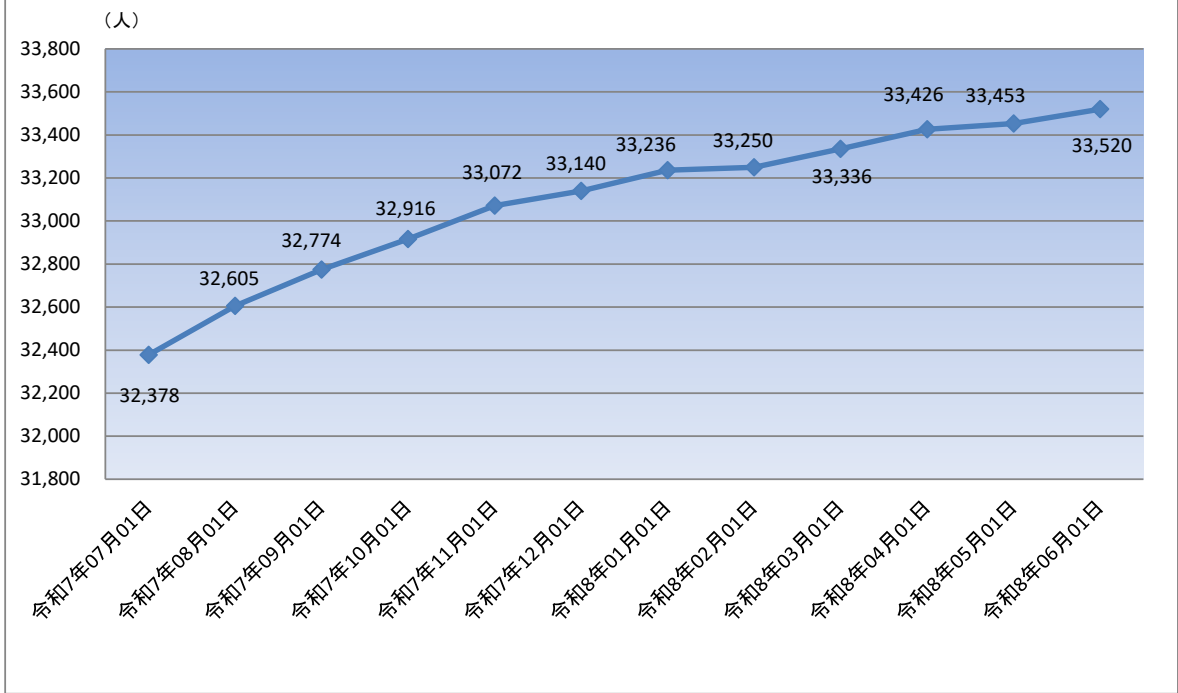

毎月人口の推移

毎月世帯数の推移

月ごとの人口・世帯数等の推移

	人 口			世帯数(世帯)	出生数(人)	死亡数(人)
	男(人)	女(人)	計(人)			
令和7年7月1日	15,256	17,122	32,378	14,418	30	22
令和7年8月1日	15,372	17,233	32,605	14,509	29	27
令和7年9月1日	15,448	17,326	32,774	14,577	24	34
令和7年10月1日	15,515	17,401	32,916	14,627	25	30
令和7年11月1日	15,596	17,476	33,072	14,713	23	20
令和7年12月1日	15,635	17,505	33,140	14,733	24	26
令和8年1月1日	15,687	17,549	33,236	14,783	18	34
令和8年2月1日	15,685	17,565	33,250	14,786	26	46
令和8年3月1日	15,726	17,610	33,336	14,834	21	25
令和8年4月1日	15,758	17,668	33,426	14,908	32	31
令和8年5月1日	15,775	17,678	33,453	14,935	29	24
令和8年6月1日	15,808	17,712	33,520	14,995	20	28