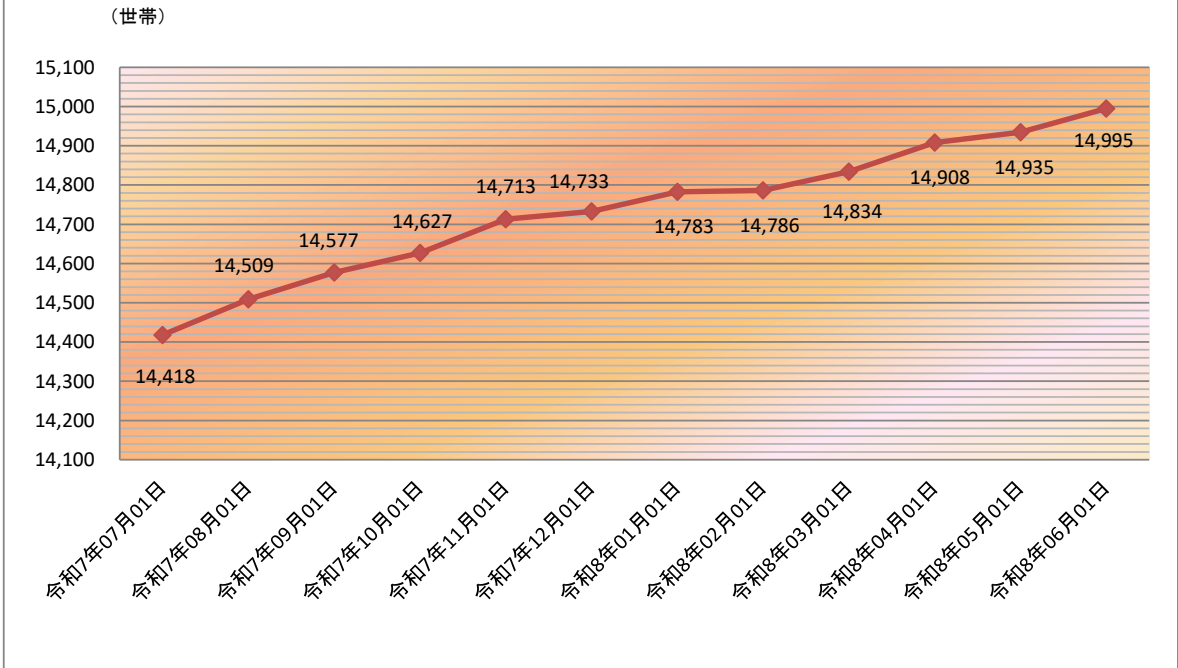

毎月人口の推移

毎月世帯数の推移

月ごとの人口・世帯数等の推移

	人 口			世帯数(世帯)	出生数(人)	死亡数(人)
	男(人)	女(人)	計(人)			
令和7年7月1日	15,256	17,122	32,378	14,418	30	22
令和7年8月1日	15,372	17,233	32,605	14,509	29	27
令和7年9月1日	15,448	17,326	32,774	14,577	24	34
令和7年10月1日	15,515	17,401	32,916	14,627	25	30
令和7年11月1日	15,596	17,476	33,072	14,713	23	20
令和7年12月1日	15,635	17,505	33,140	14,733	24	26
令和8年1月1日	15,687	17,549	33,236	14,783	18	34
令和8年2月1日	15,685	17,565	33,250	14,786	26	46
令和8年3月1日	15,726	17,610	33,336	14,834	21	25
令和8年4月1日	15,758	17,668	33,426	14,908	32	31
令和8年5月1日	15,775	17,678	33,453	14,935	29	24
令和8年6月1日	15,808	17,712	33,520	14,995	20	28