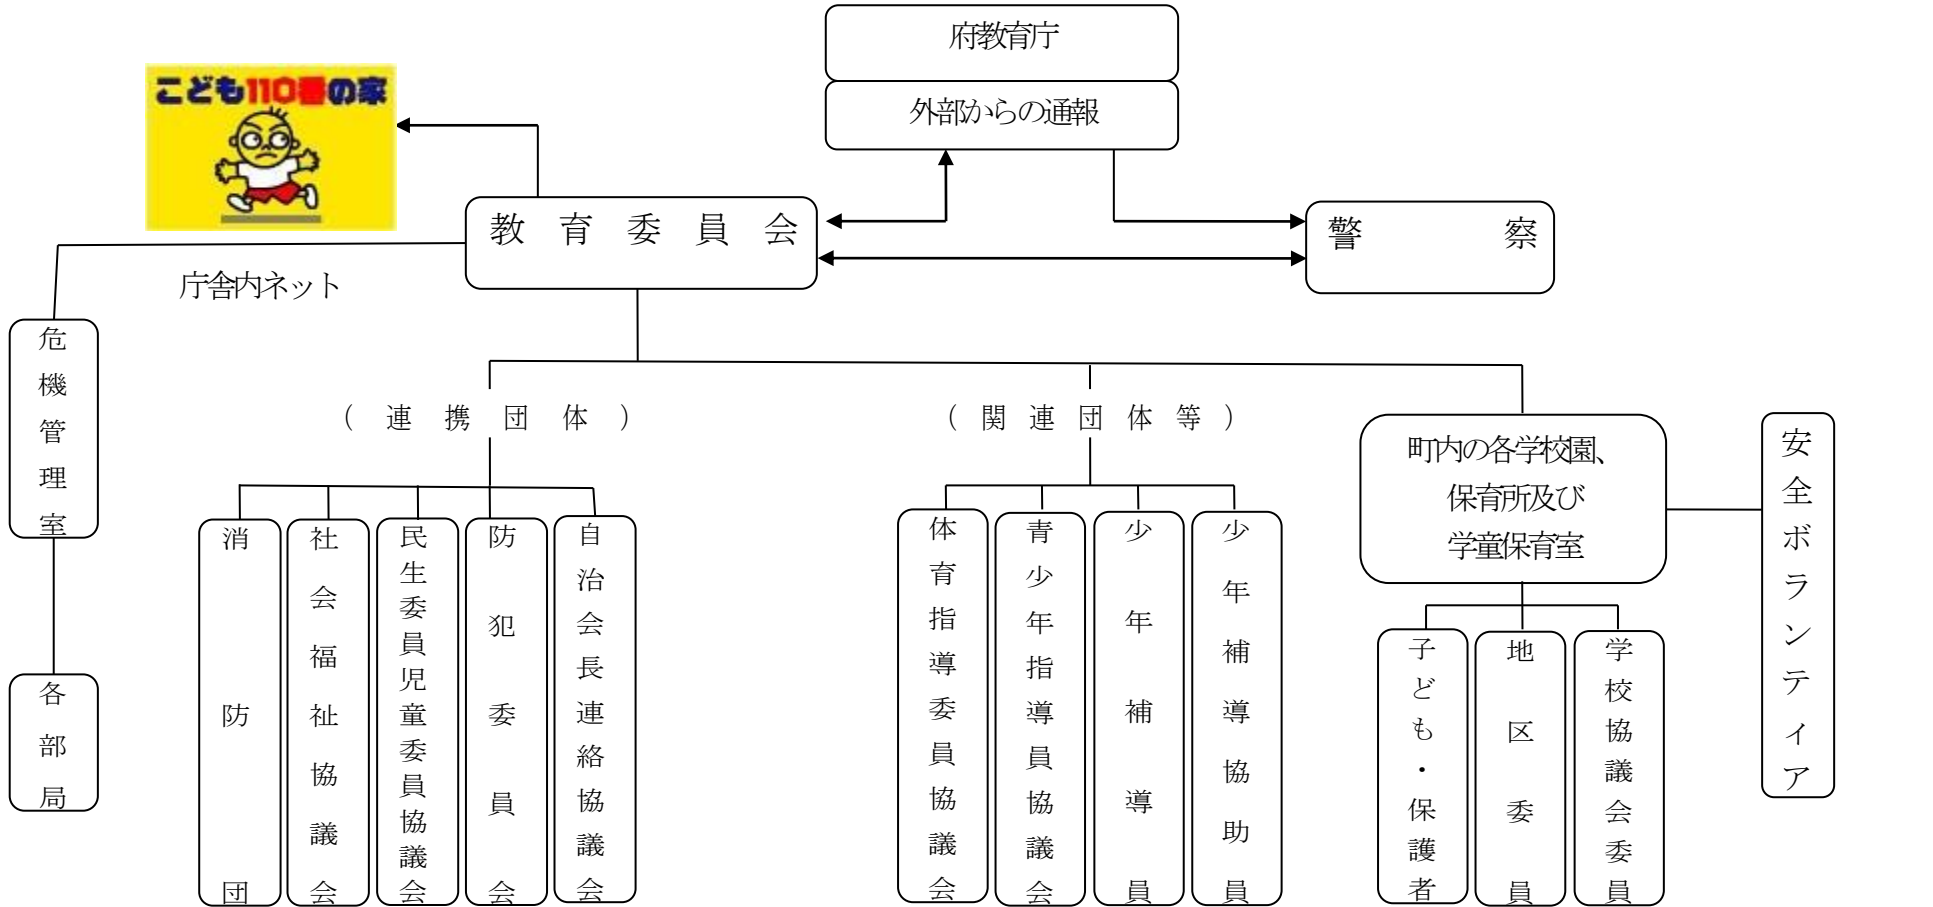

子どもの安全に係わる情報等の伝達

緊急対応ルート (図表)

定期のお知らせルート

庁舎内ネット

教育委員会

府教育庁

外部からの通報

警察