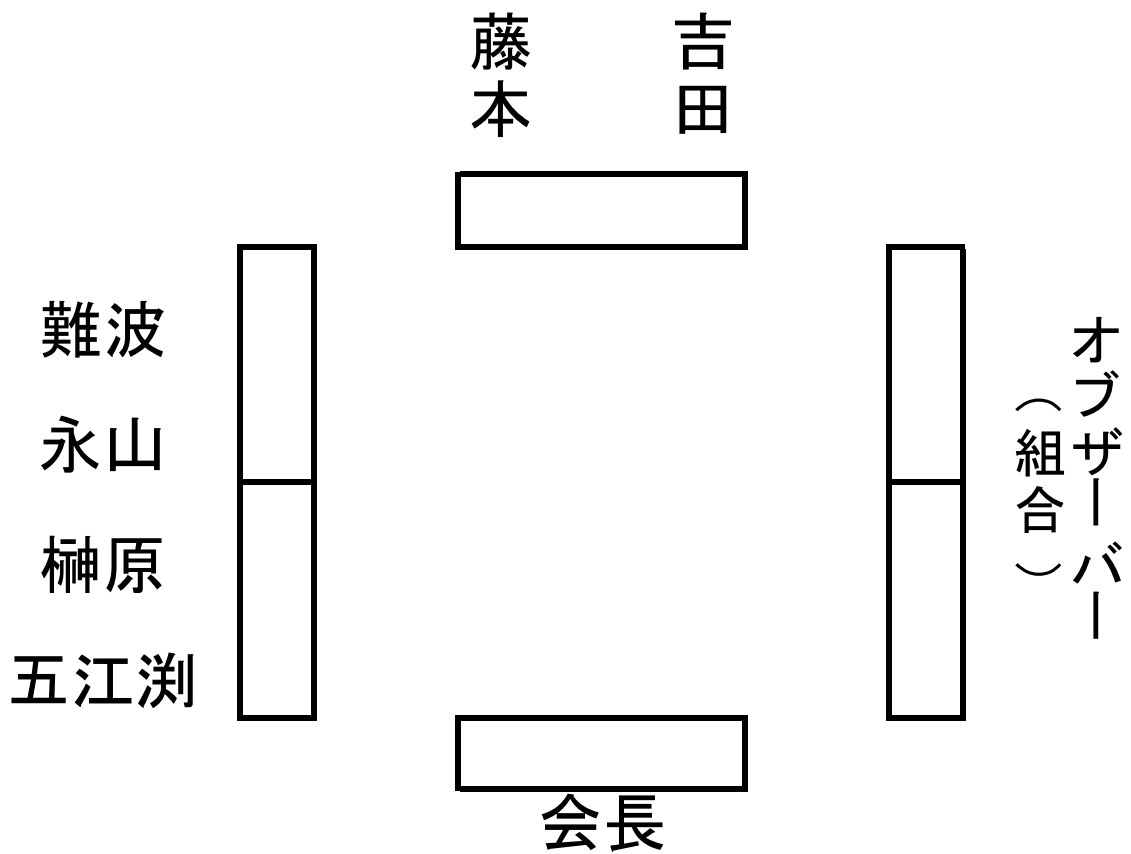

# 配席図

【傍聴席】

---

藤本 名越 町長 佐藤 今井

---

(谷田) 森鎌 橋本 滝沢 川井

---