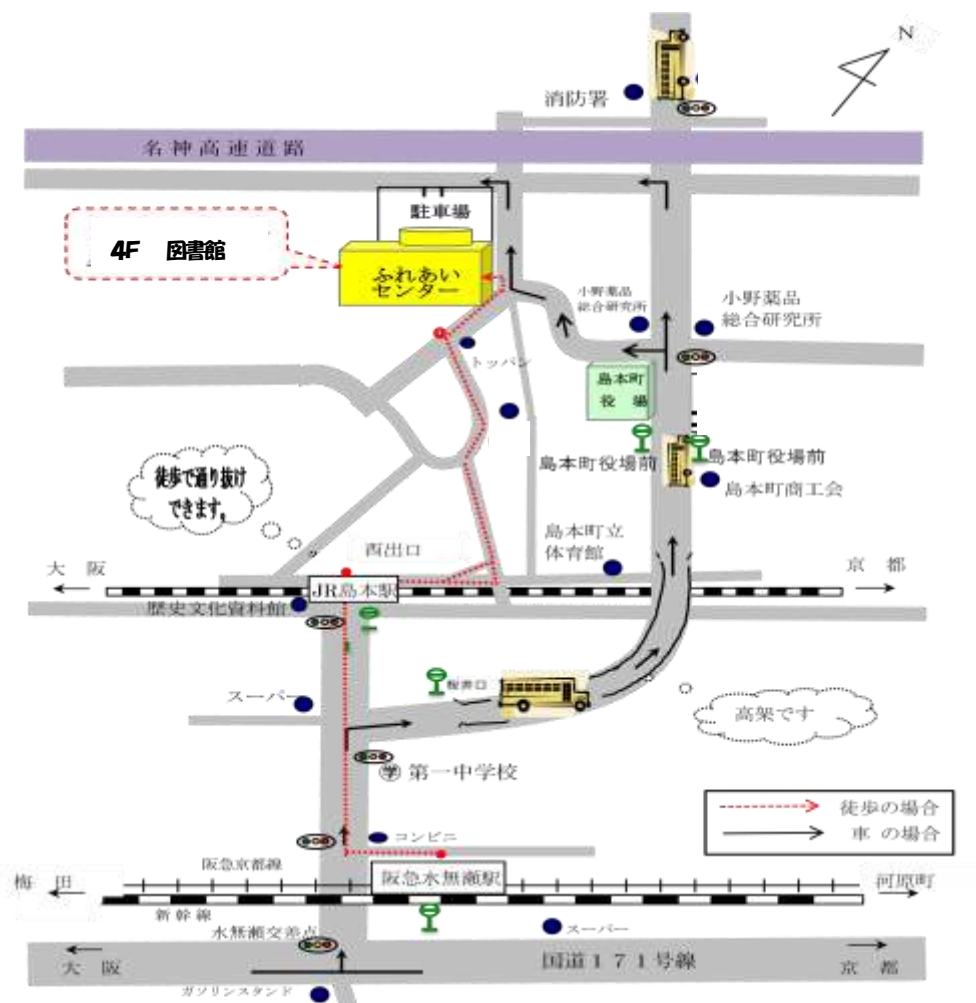

《 貸出と返却 》

図書 10冊 2週間以内
視聴覚 (DVD・ビデオ・CD・カセットテープ) 3点 2週間以内

《 休館日 》

月曜日
図書整理日 月末
館内特別整理期間
年末年始

《 開館時間 》

午前10時～午後5時 (金曜日のみ午後6時まで)

島本町立図書館
〒618-0022
大阪府三島郡島本町桜井三丁目4番1号
TEL 075-962-4364
FAX 075-962-1051
<http://www.town.simamoto.osaka.jp/>