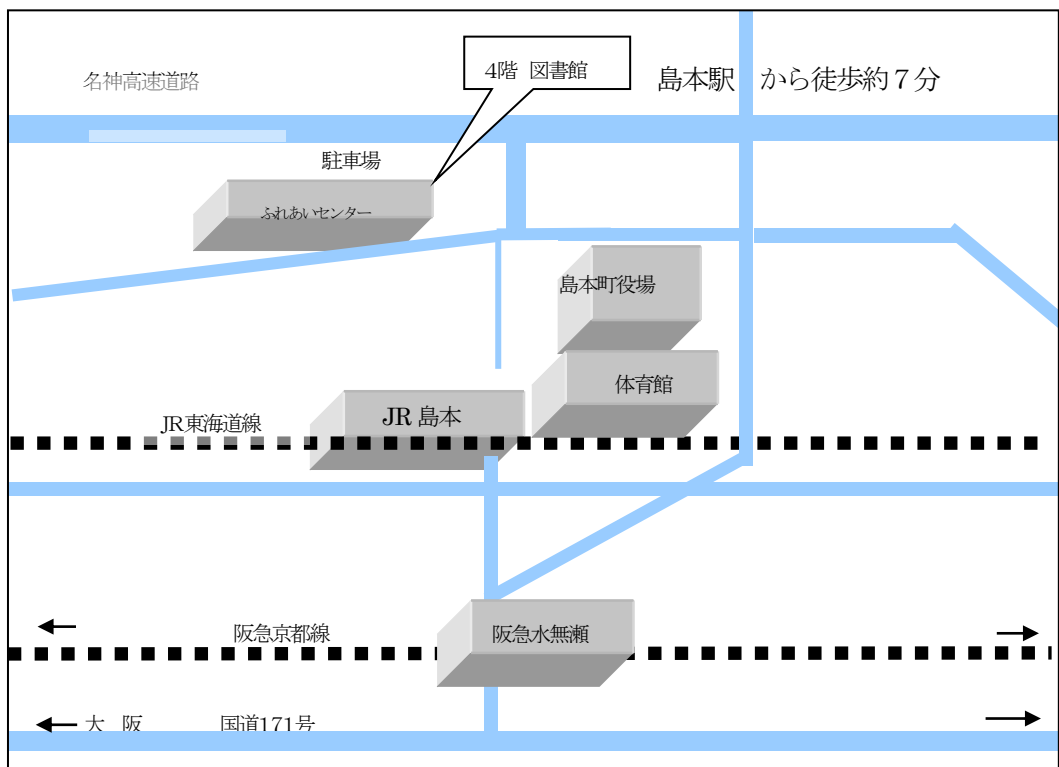

《 貸出と返却 》

図 書 10冊 2週間以内
(広域利用の場合 5冊)
視聴覚 (DVD・ビデオ・CD・カセットテープ)
3点 2週間以内

《 休館日 》

月曜日
図書整理日 月末
館内特別整理期間
年末年始

《 開館時間 》

午前10時～午後5時 (金曜日のみ午後6時まで)

島本町立図書館

〒618-0022