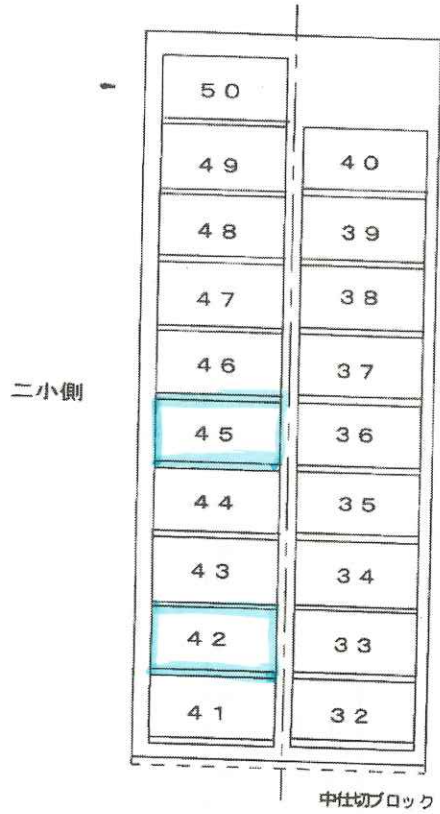

④ 農園位置図

S=1:300

東大寺四丁目266番地

公用水路
東大寺四丁目267番地