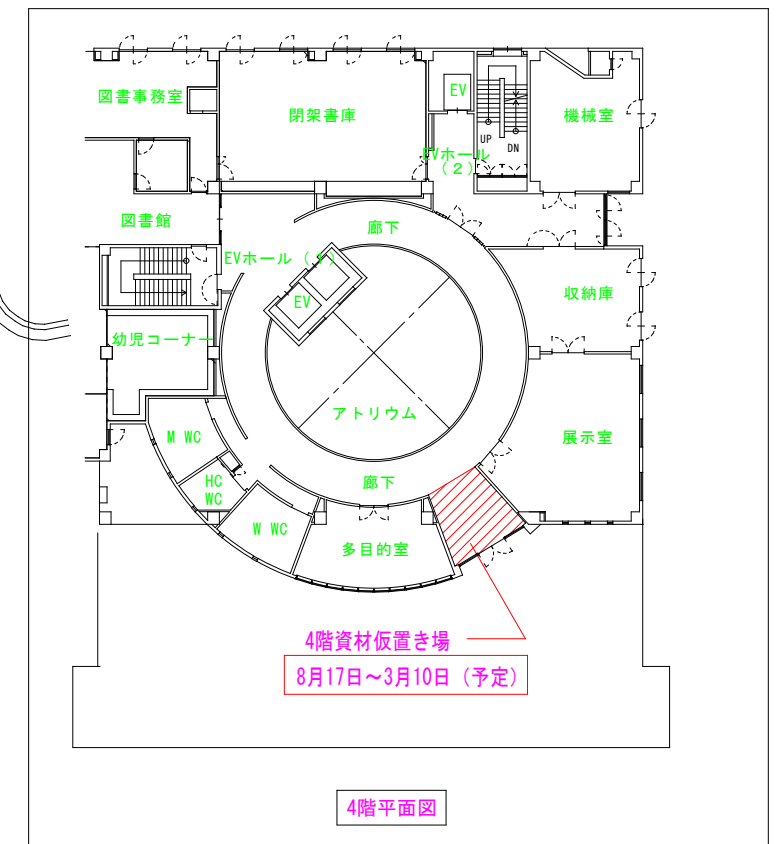

総合仮設計画図

4階平面図

5,500