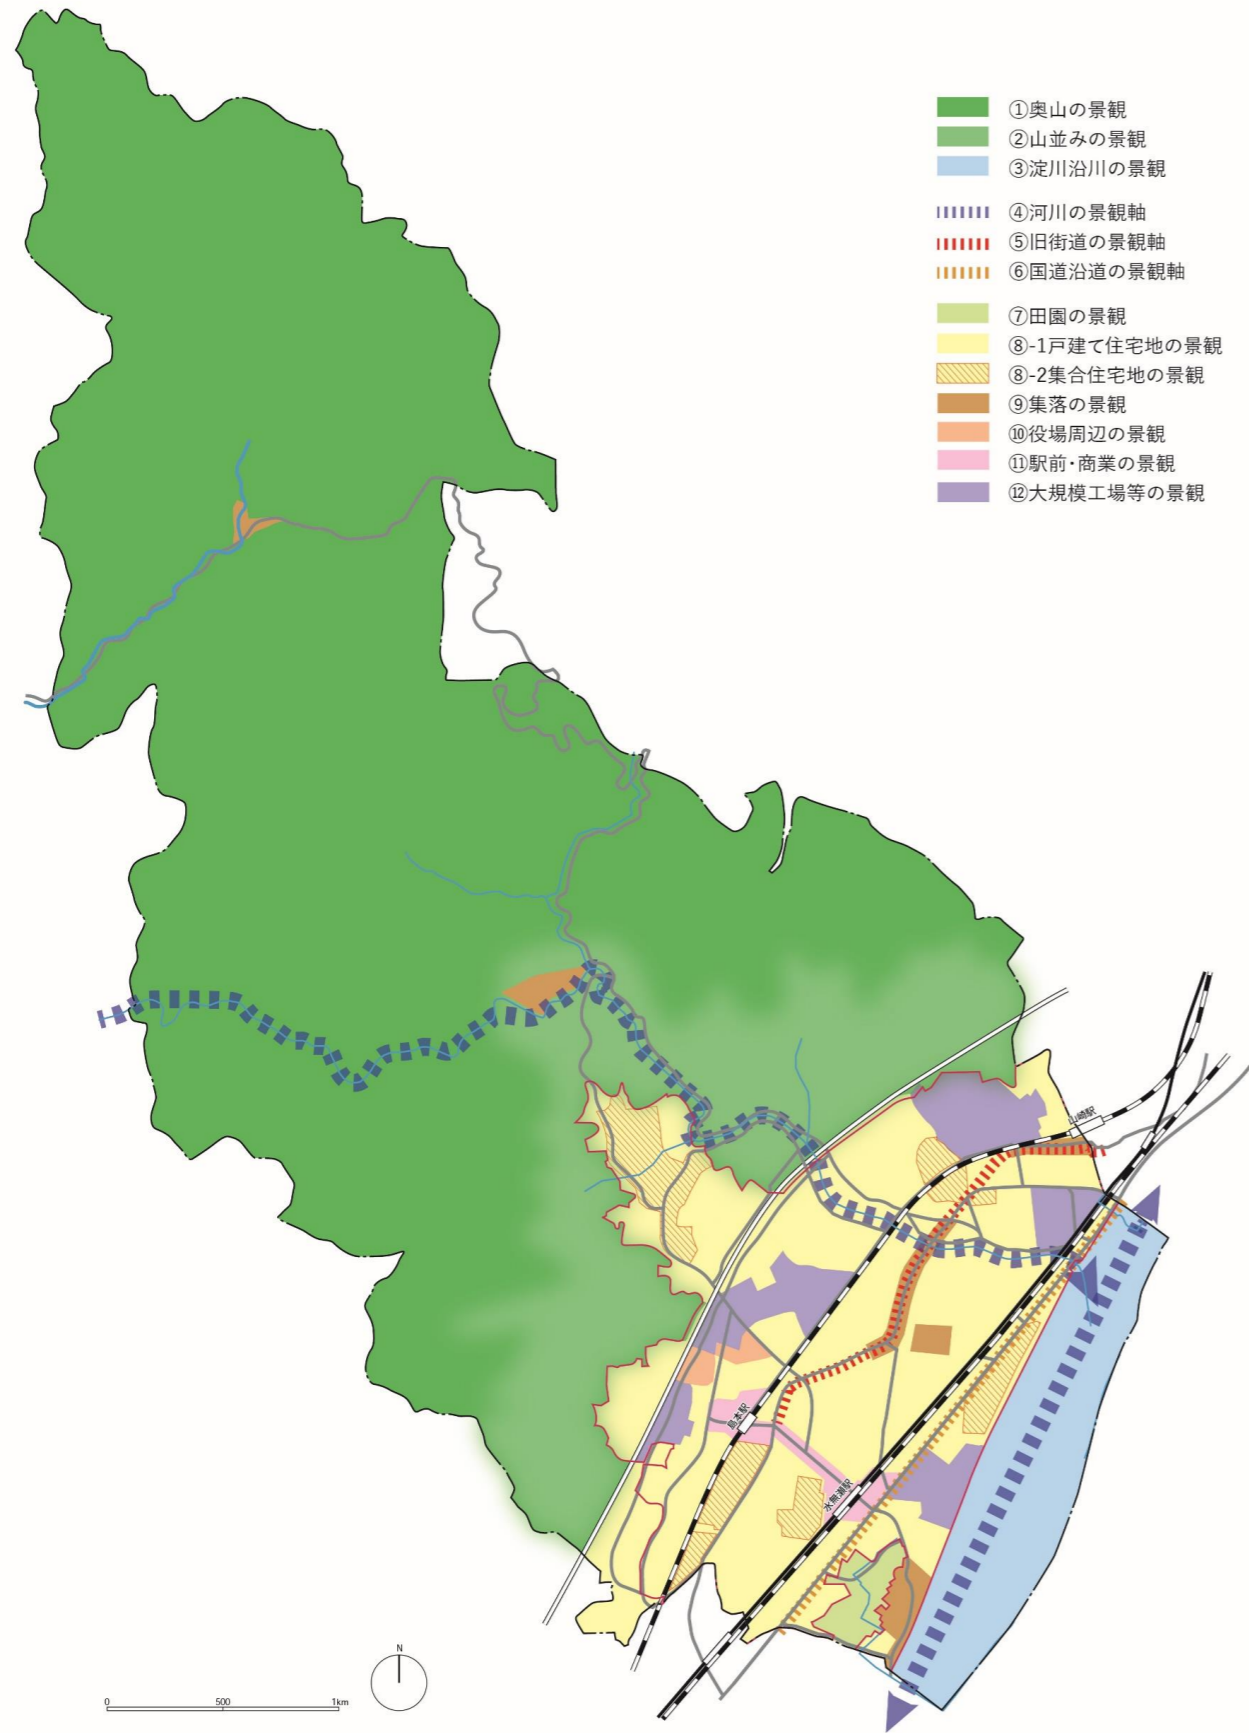

課題・方針の整理

山並み・河川など豊かな自然と暮らしが調和し、まちの価値・魅力高める「住みよい島本」の景観づくり

景観の類型別特性

景観計画区域(案)