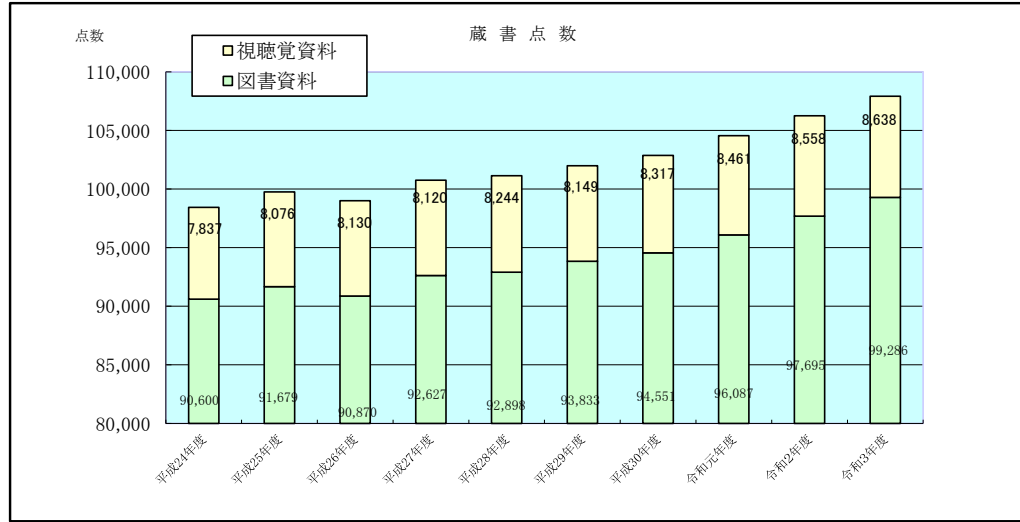

蔵書点数(再掲)

令和4年3月31日現在

	平成24年度	平成25年度	平成26年度	平成27年度	平成28年度	平成29年度	平成30年度	令和元年度	令和2年度	令和3年度
資料総数	98,437	99,755	99,000	100,747	101,142	101,982	102,868	104,548	106,253	107,924
図書資料	90,600	91,679	90,870	92,627	92,898	93,833	94,551	96,087	97,695	99,286
視聴覚資料	7,837	8,076	8,130	8,120	8,244	8,149	8,317	8,461	8,558	8,638

利用概況(再掲)

令和4年3月31日現在

	平成24年度	平成25年度	平成26年度	平成27年度	平成28年度	平成29年度	平成30年度	令和元年度	令和2年度	令和3年度
貸出数	369,527	366,106	341,158	338,653	334,431	326,404	305,049	306,885	279,914	332,387
入館者数	148,051	147,179	137,274	141,354	136,992	133,226	121,400	125,085	97,588	118,629

登録者の性別・年齢別状況

令和4年3月31日現在

	6歳以下	7～9歳	10～12歳	13～15歳	16～18歳	19～22歳	23～29歳	30～39歳	40～49歳	50～59歳	60～69歳	70歳以上	合計
男性(人)	250	264	310	304	247	197	197	555	781	530	478	1,123	5,236人
女性(人)	267	270	352	383	248	266	347	1,197	1,503	892	763	1,189	7,677人
合計(人)	517	534	662	687	495	463	544	1,752	2,284	1,422	1,241	2,312	12,913人