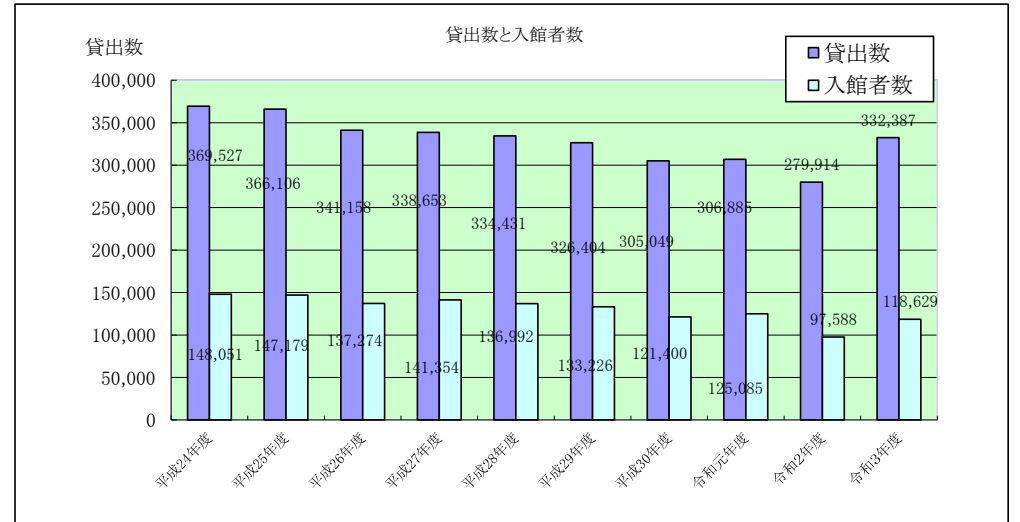

蔵書点数(再掲)

令和4年3月31日現在

	平成24年度	平成25年度	平成26年度	平成27年度	平成28年度	平成29年度	平成30年度	令和元年度	令和2年度	令和3年度
資料総数	98,437	99,755	99,000	100,747	101,142	101,982	102,868	104,548	106,253	107,924
図書資料	90,600	91,679	90,870	92,627	92,898	93,833	94,551	96,087	97,695	99,286
視聴覚資料	7,837	8,076	8,130	8,120	8,244	8,149	8,317	8,461	8,558	8,638

利用概況(再掲)

令和4年3月31日現在

	平成24年度	平成25年度	平成26年度	平成27年度	平成28年度	平成29年度	平成30年度	令和元年度	令和2年度	令和3年度
貸出数	369,527	366,106	341,158	338,653	334,431	326,404	305,049	306,885	279,914	332,387
入館者数	148,051	147,179	137,274	141,354	136,992	133,226	121,400	125,085	97,588	118,629

登録者の性別・年齢別状況

令和4年3月31日現在

	6歳以下	7～9歳	10～12歳	13～15歳	16～18歳	19～22歳	23～29歳	30～39歳	40～49歳	50～59歳	60～69歳	70歳以上	合計
男性(人)	250	264	310	304	247	197	197	555	781	530	478	1,123	5,236人
女性(人)	267	270	352	383	248	266	347	1,197	1,503	892	763	1,189	7,677人
合計(人)	517	534	662	687	495	463	544	1,752	2,284	1,422	1,241	2,312	12,913人