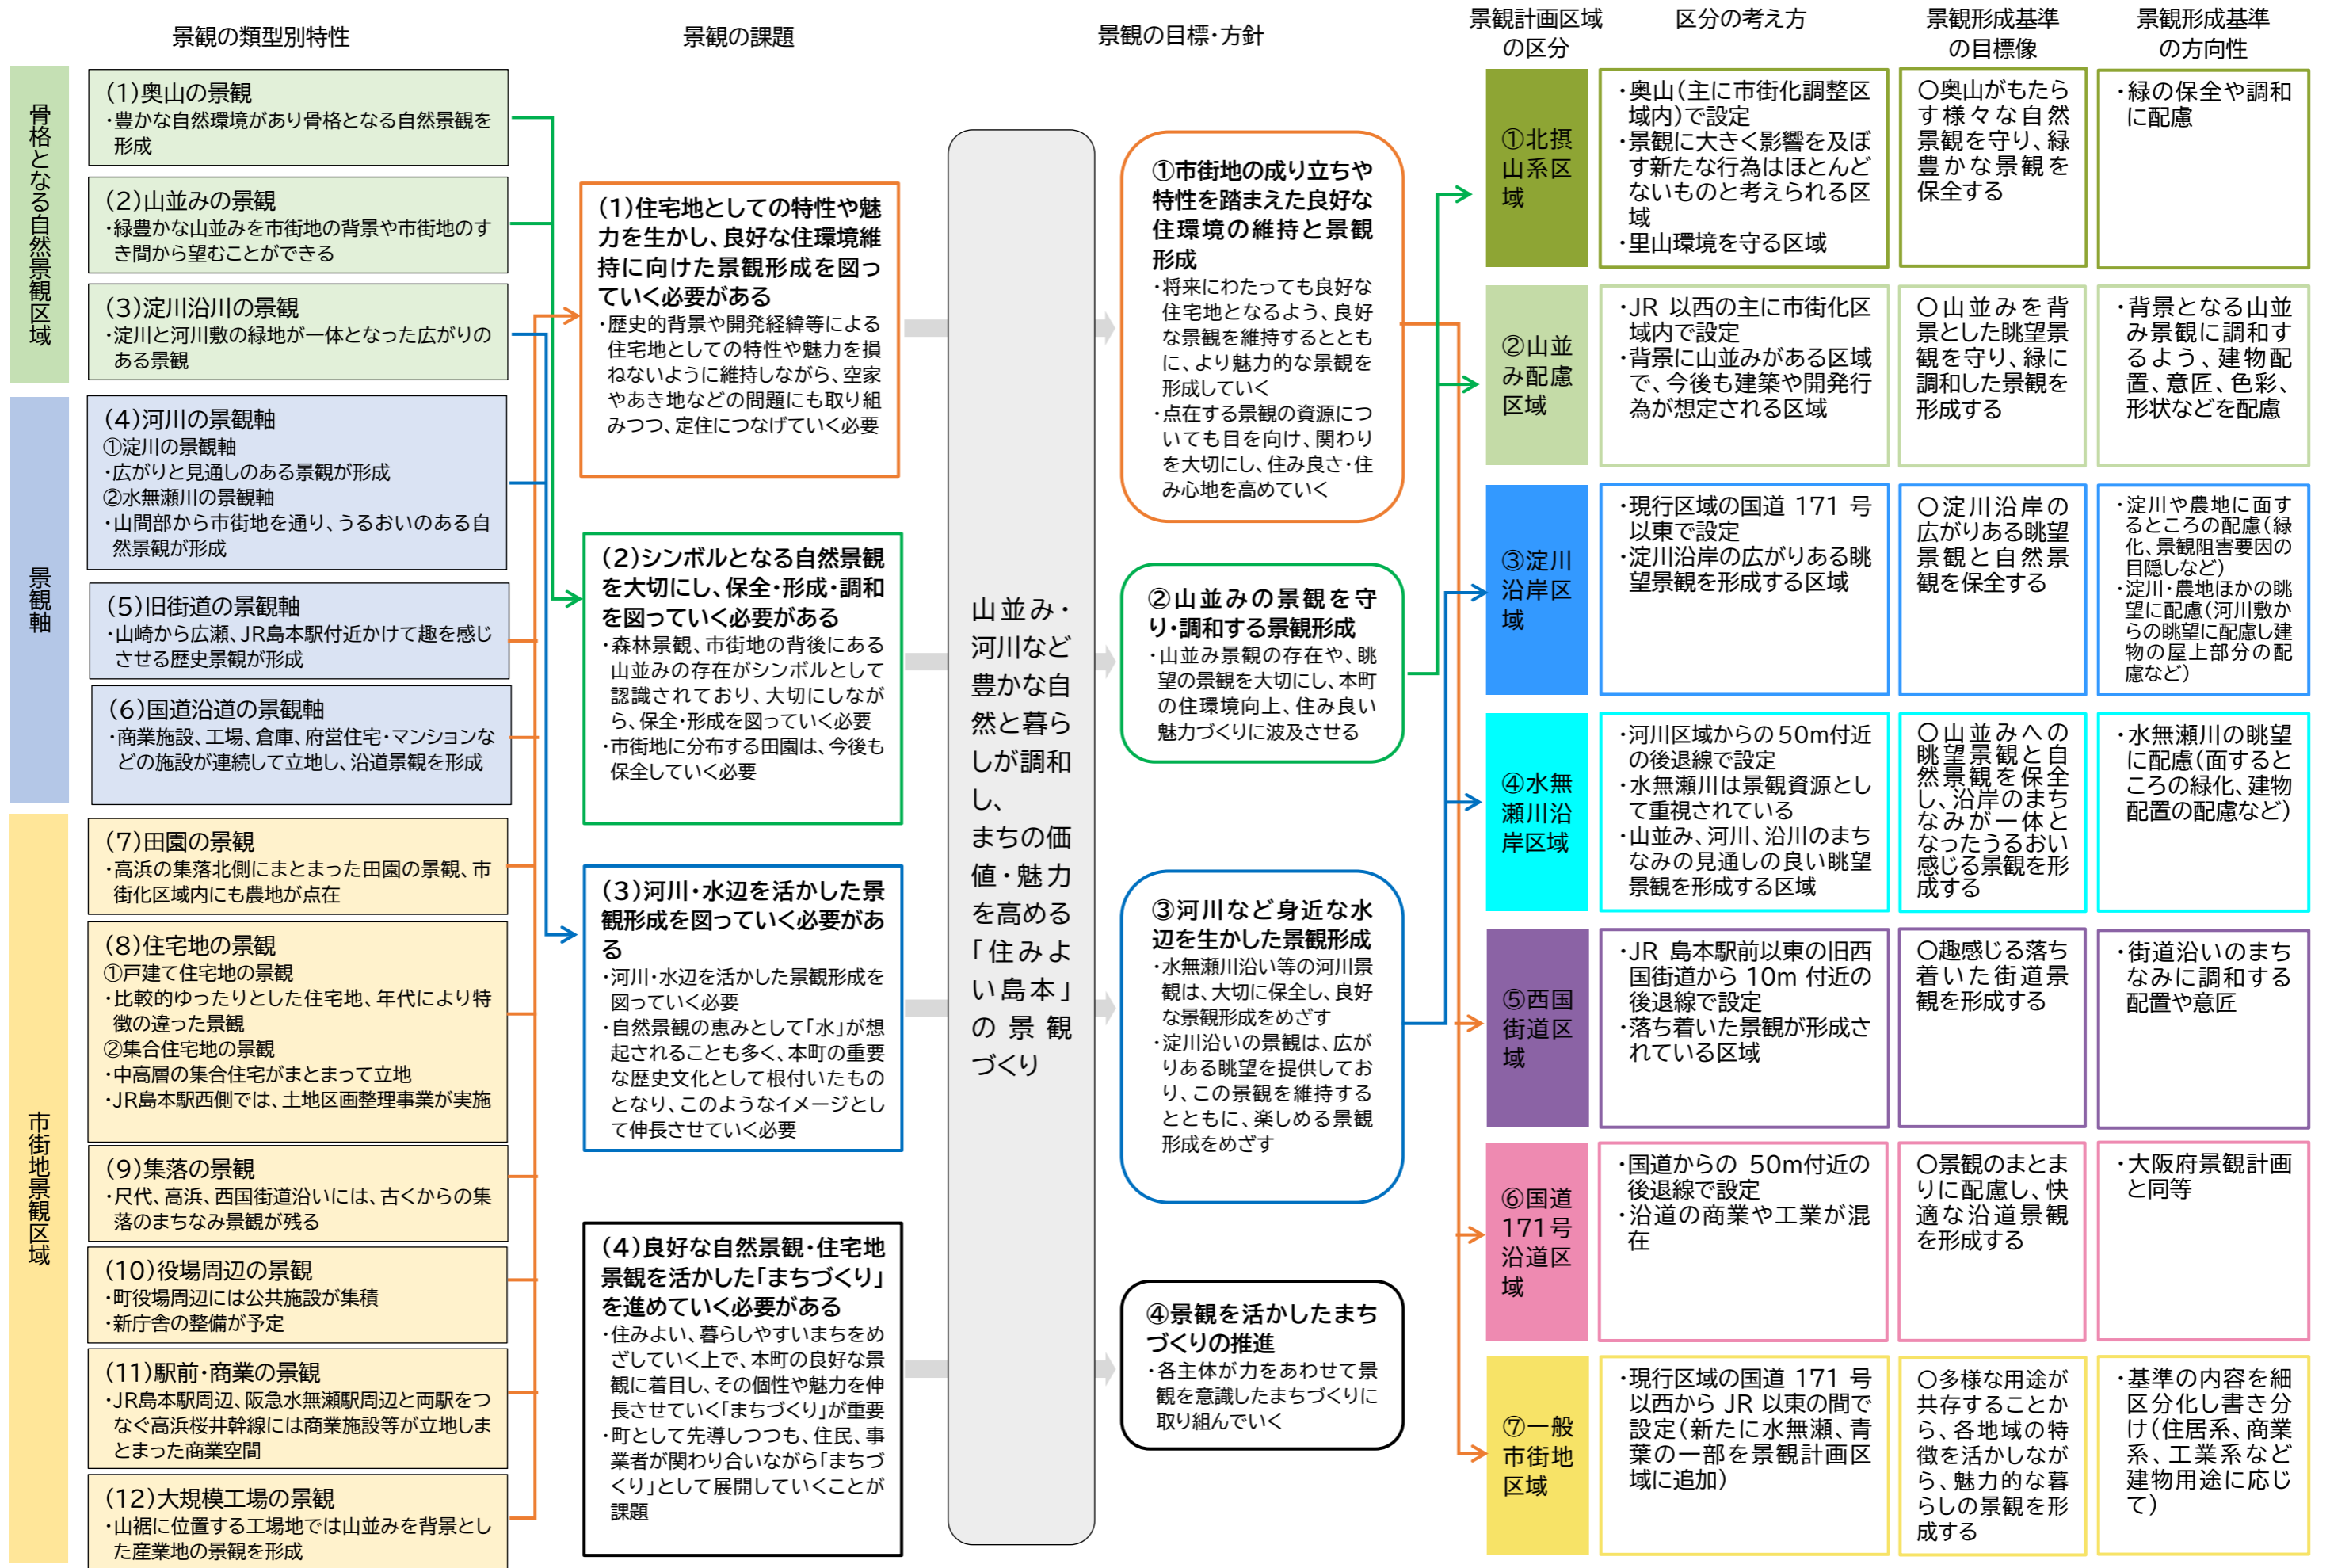

# 課題・方針の整理

山並み・河川など豊かな自然と暮らしが調和し、まちの価値・魅力を高める「住みよい島本」の景観づくり

景観の類型別特性

景観計画区域(案)