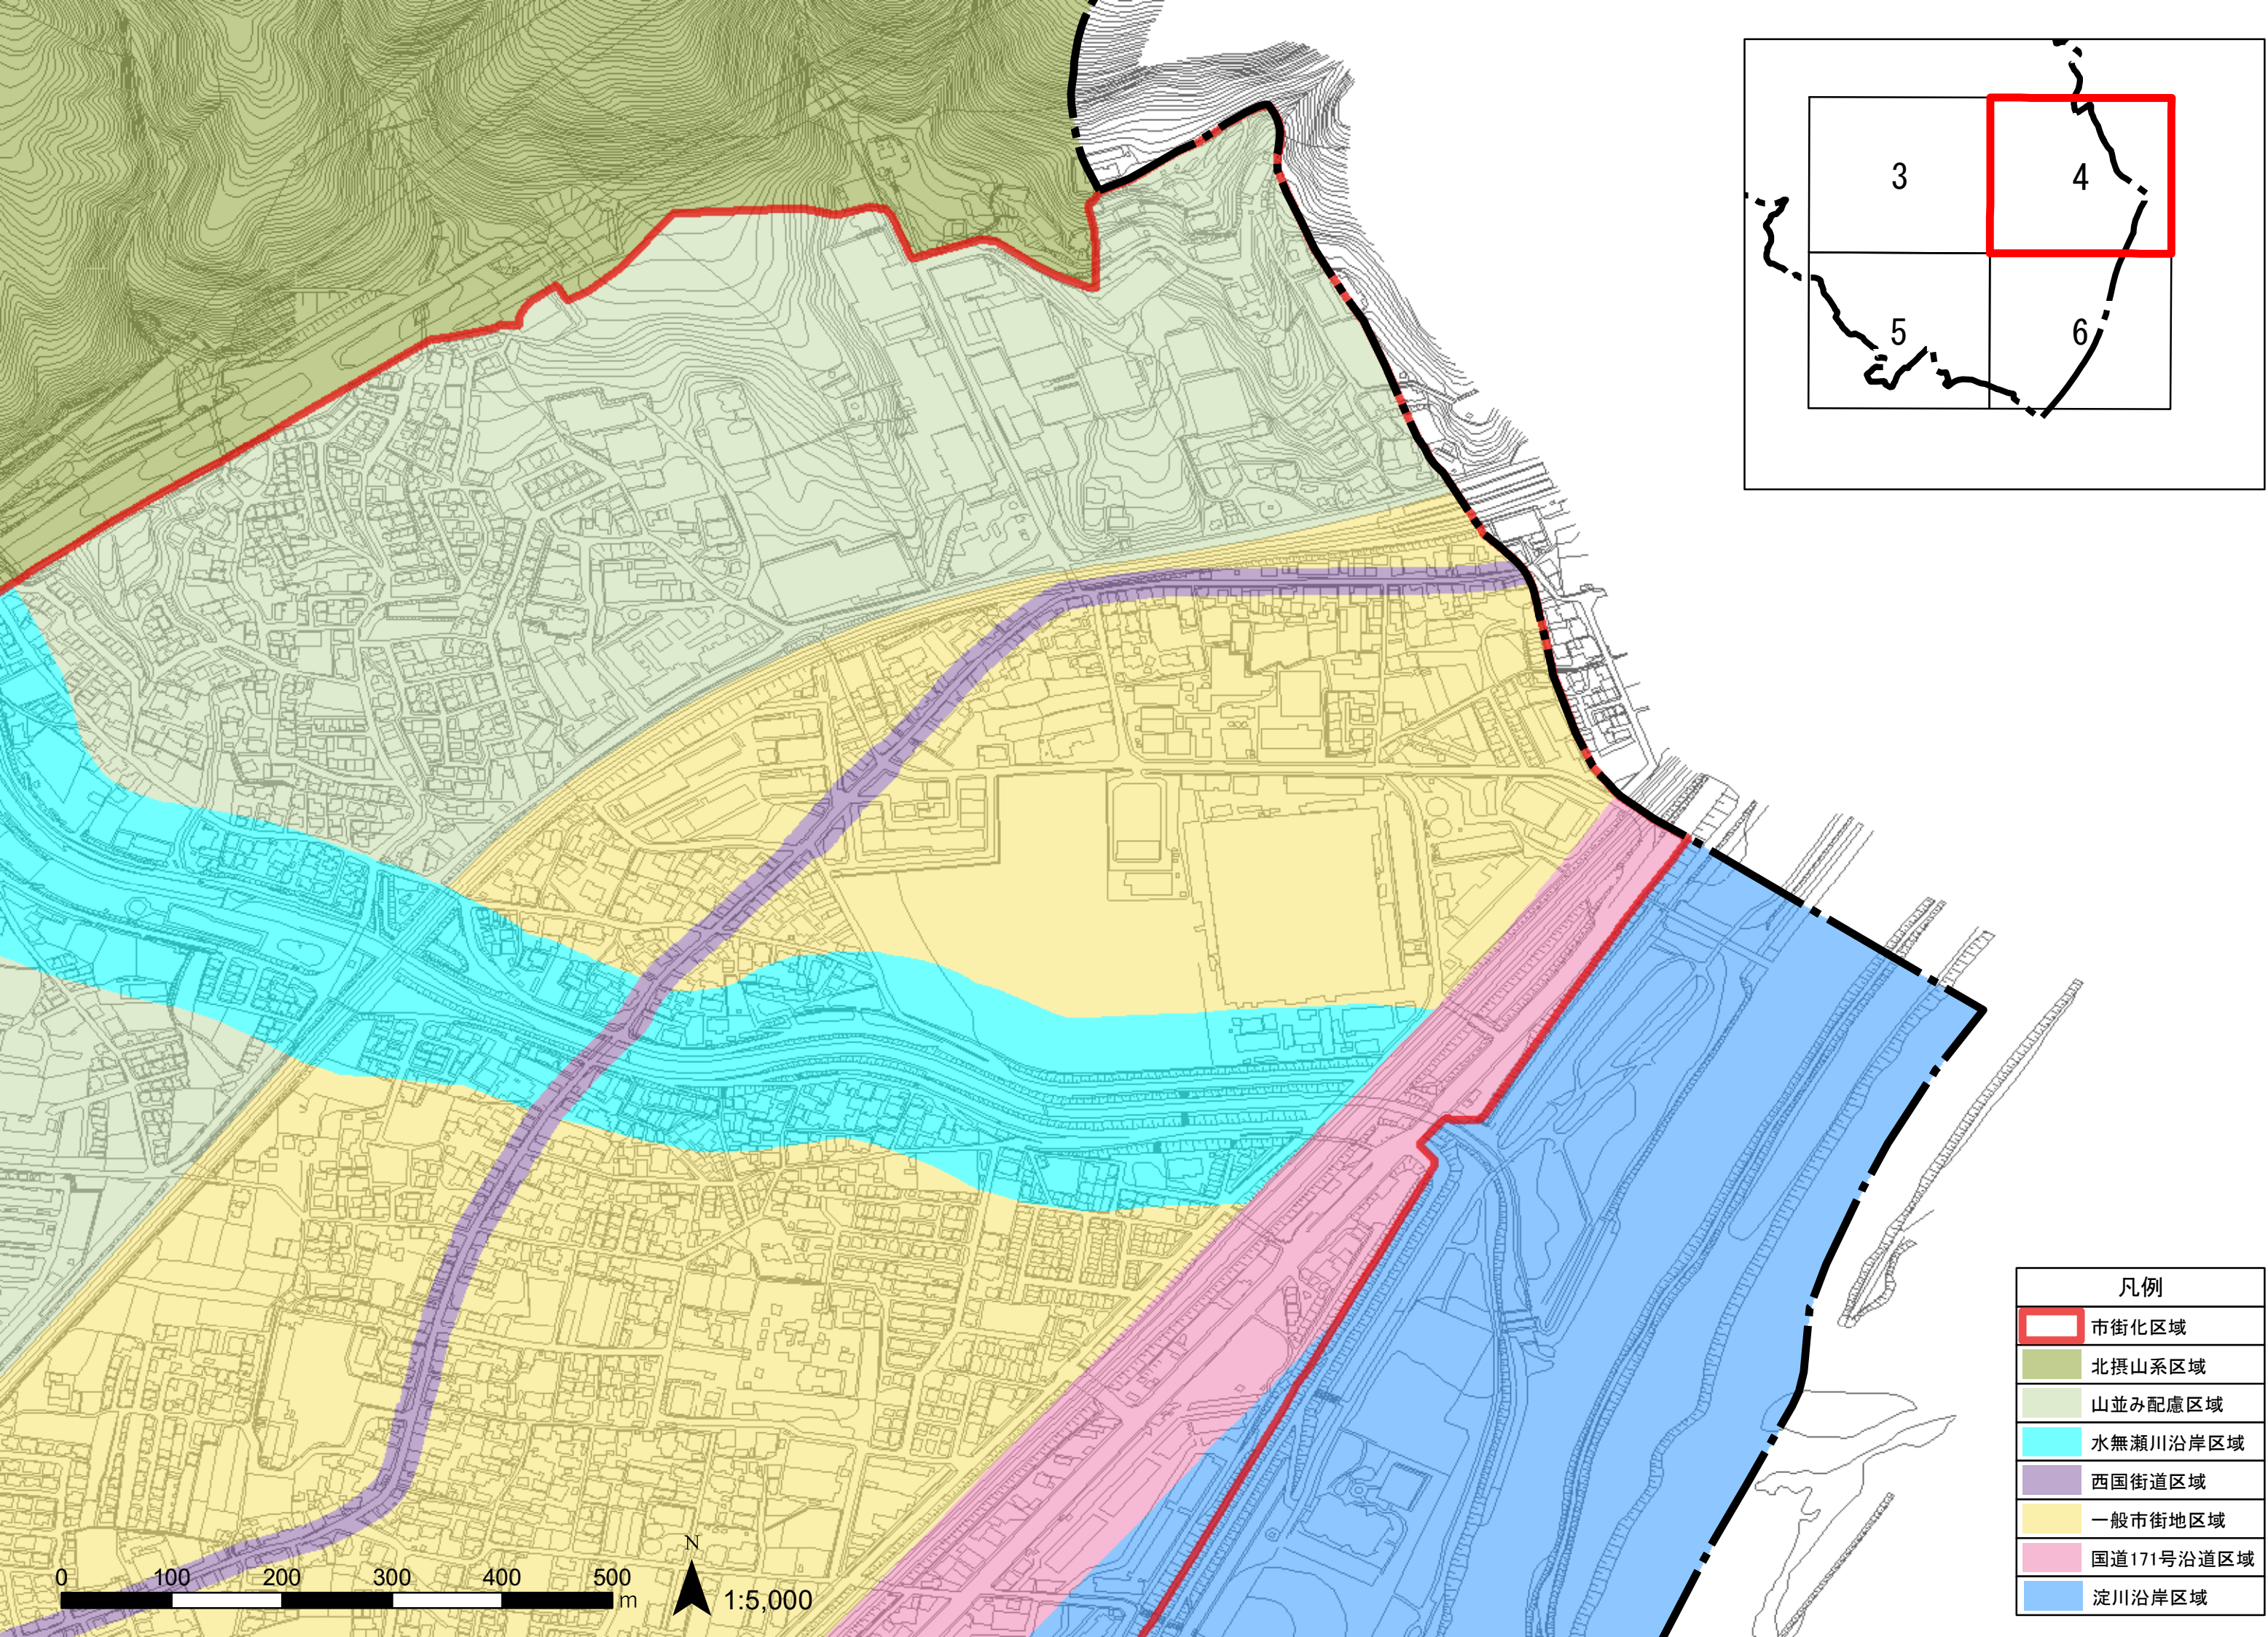

凡例	
	市街化区域
	北摂山系区域
	山並み配慮区域
	水無瀬川沿岸区域
	西国街道区域
	一般市街地区域
	国道171号沿道区域
	淀川沿岸区域