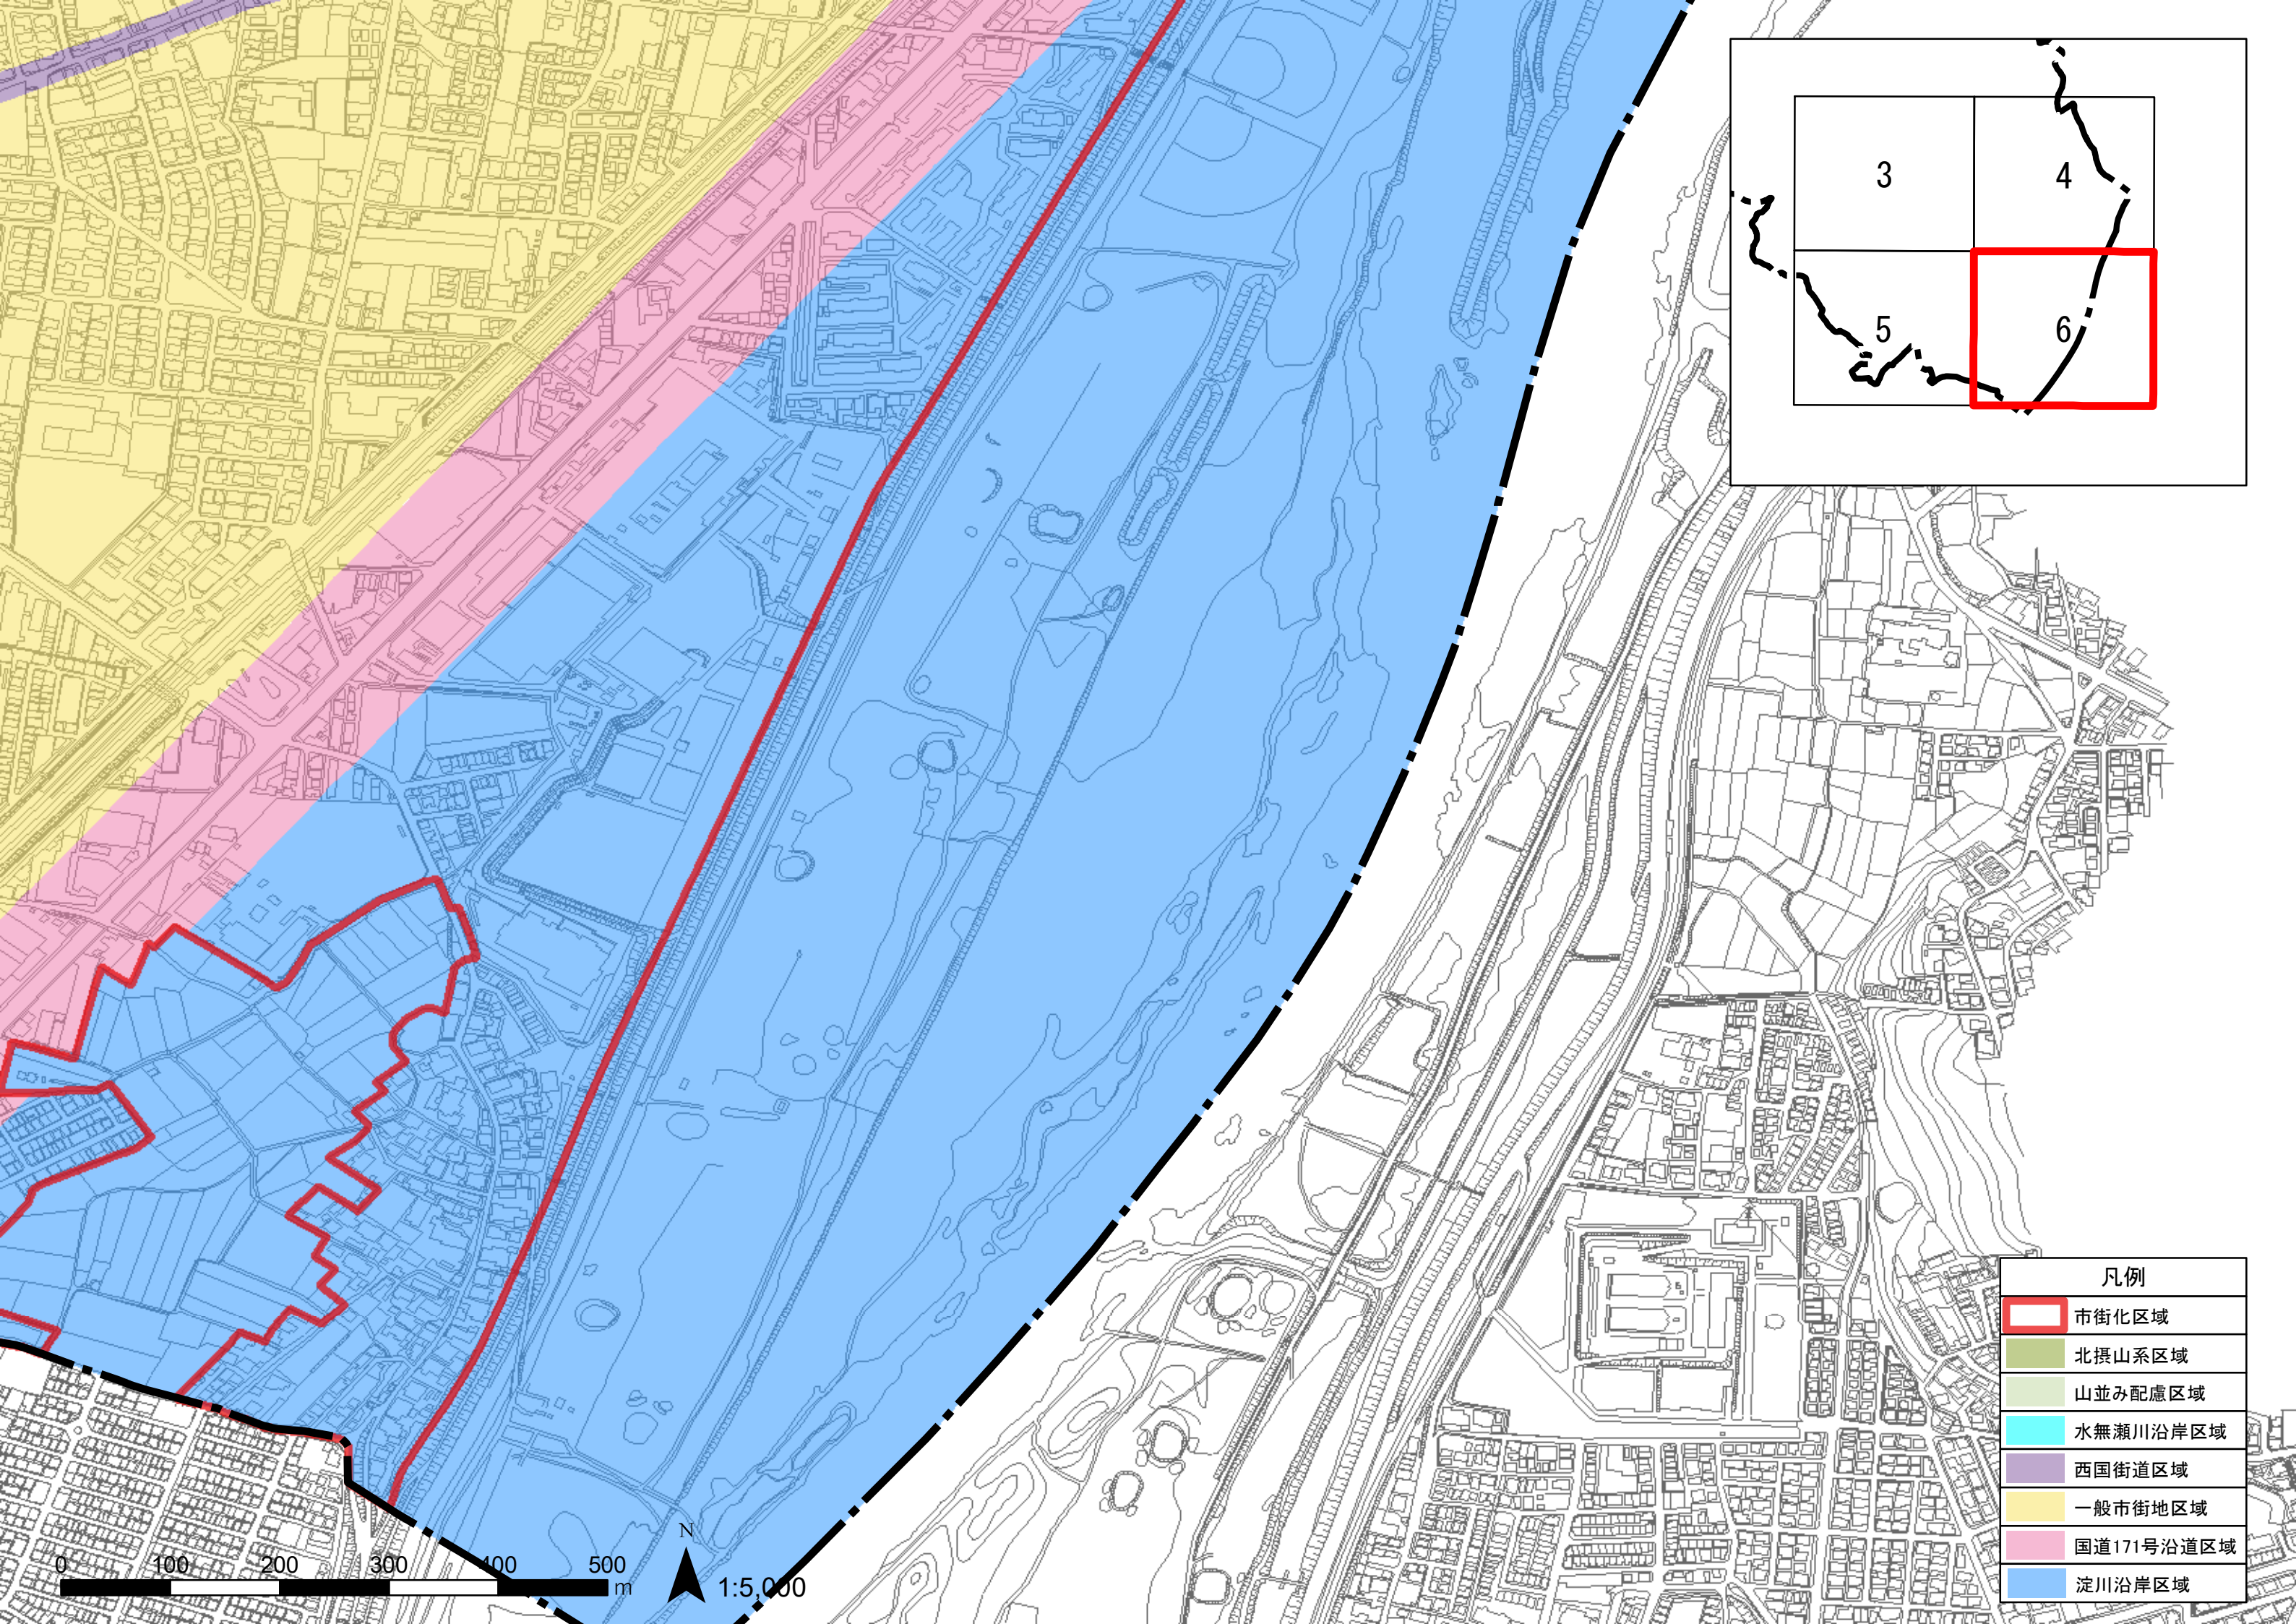

凡例	
	市街化区域
	北摂山系区域
	山並み配慮区域
	水無瀬川沿岸区域
	西国街道区域
	一般市街地区域
	国道171号沿道区域
	淀川沿岸区域

0 100 200 300 400 500 m
N
1:5,000