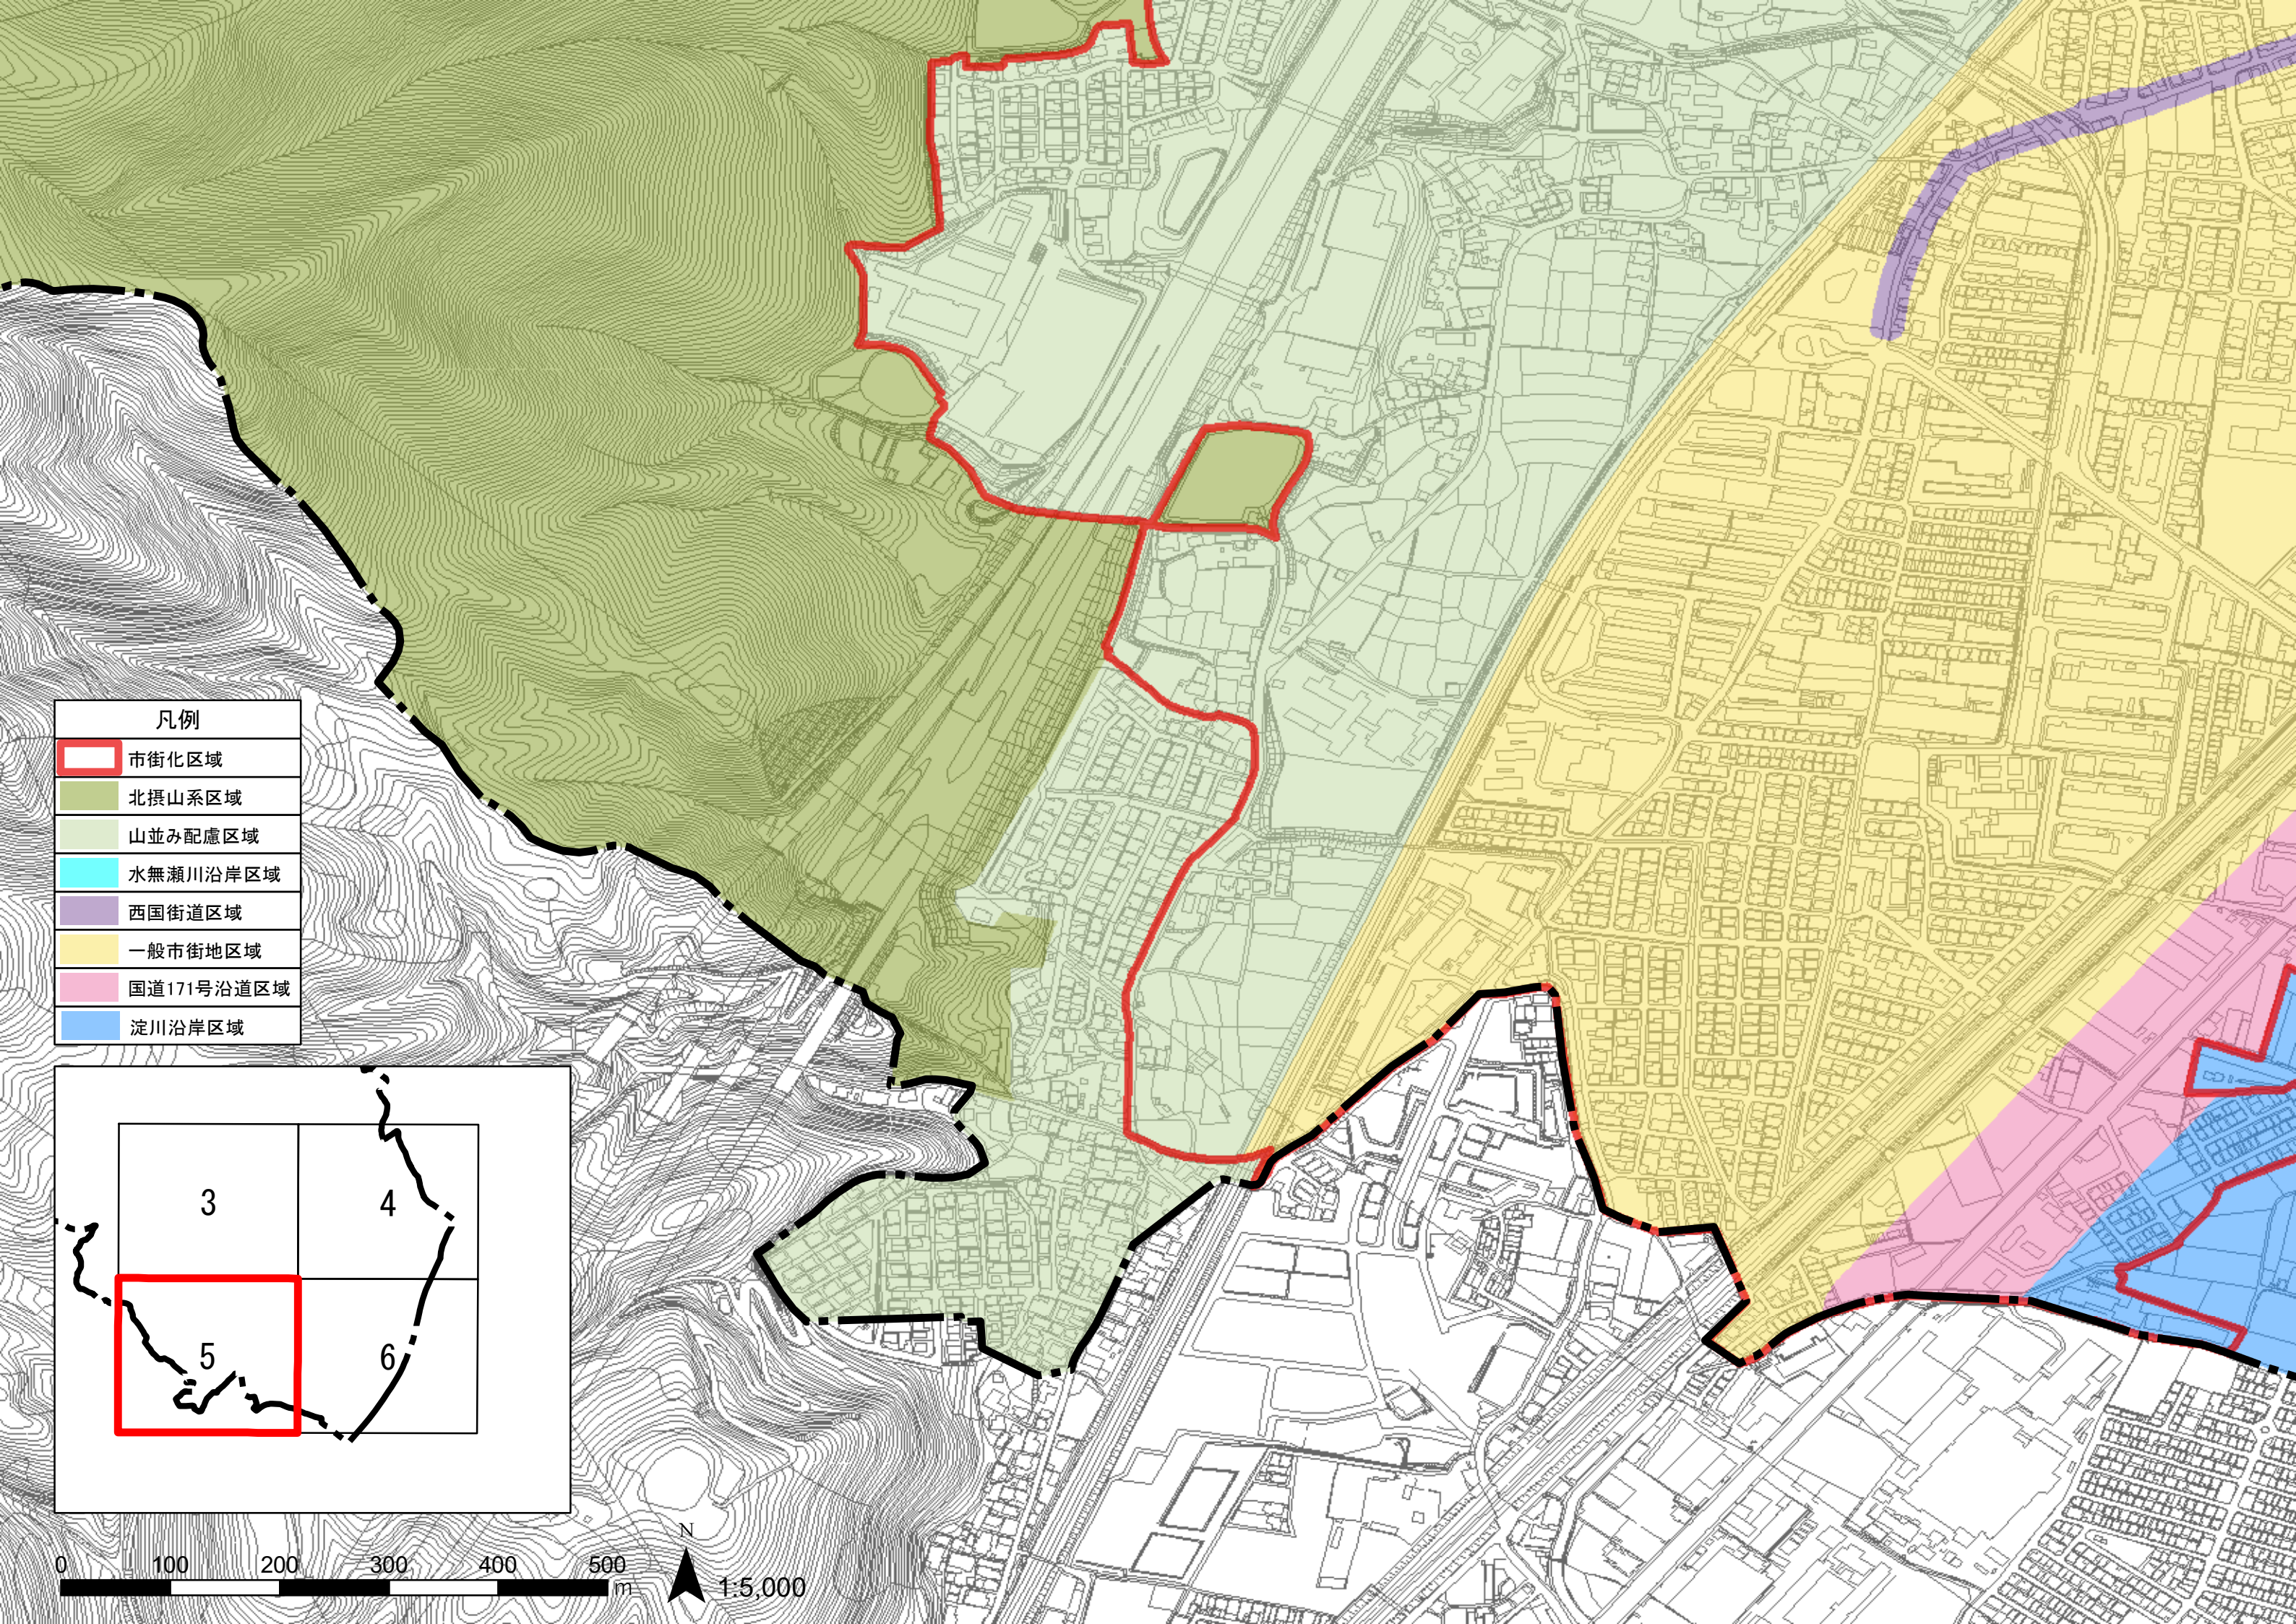

凡例	
	市街化区域
	北摂山系区域
	山並み配慮区域
	水無瀬川沿岸区域
	西国街道区域
	一般市街地区域
	国道171号沿道区域
	淀川沿岸区域