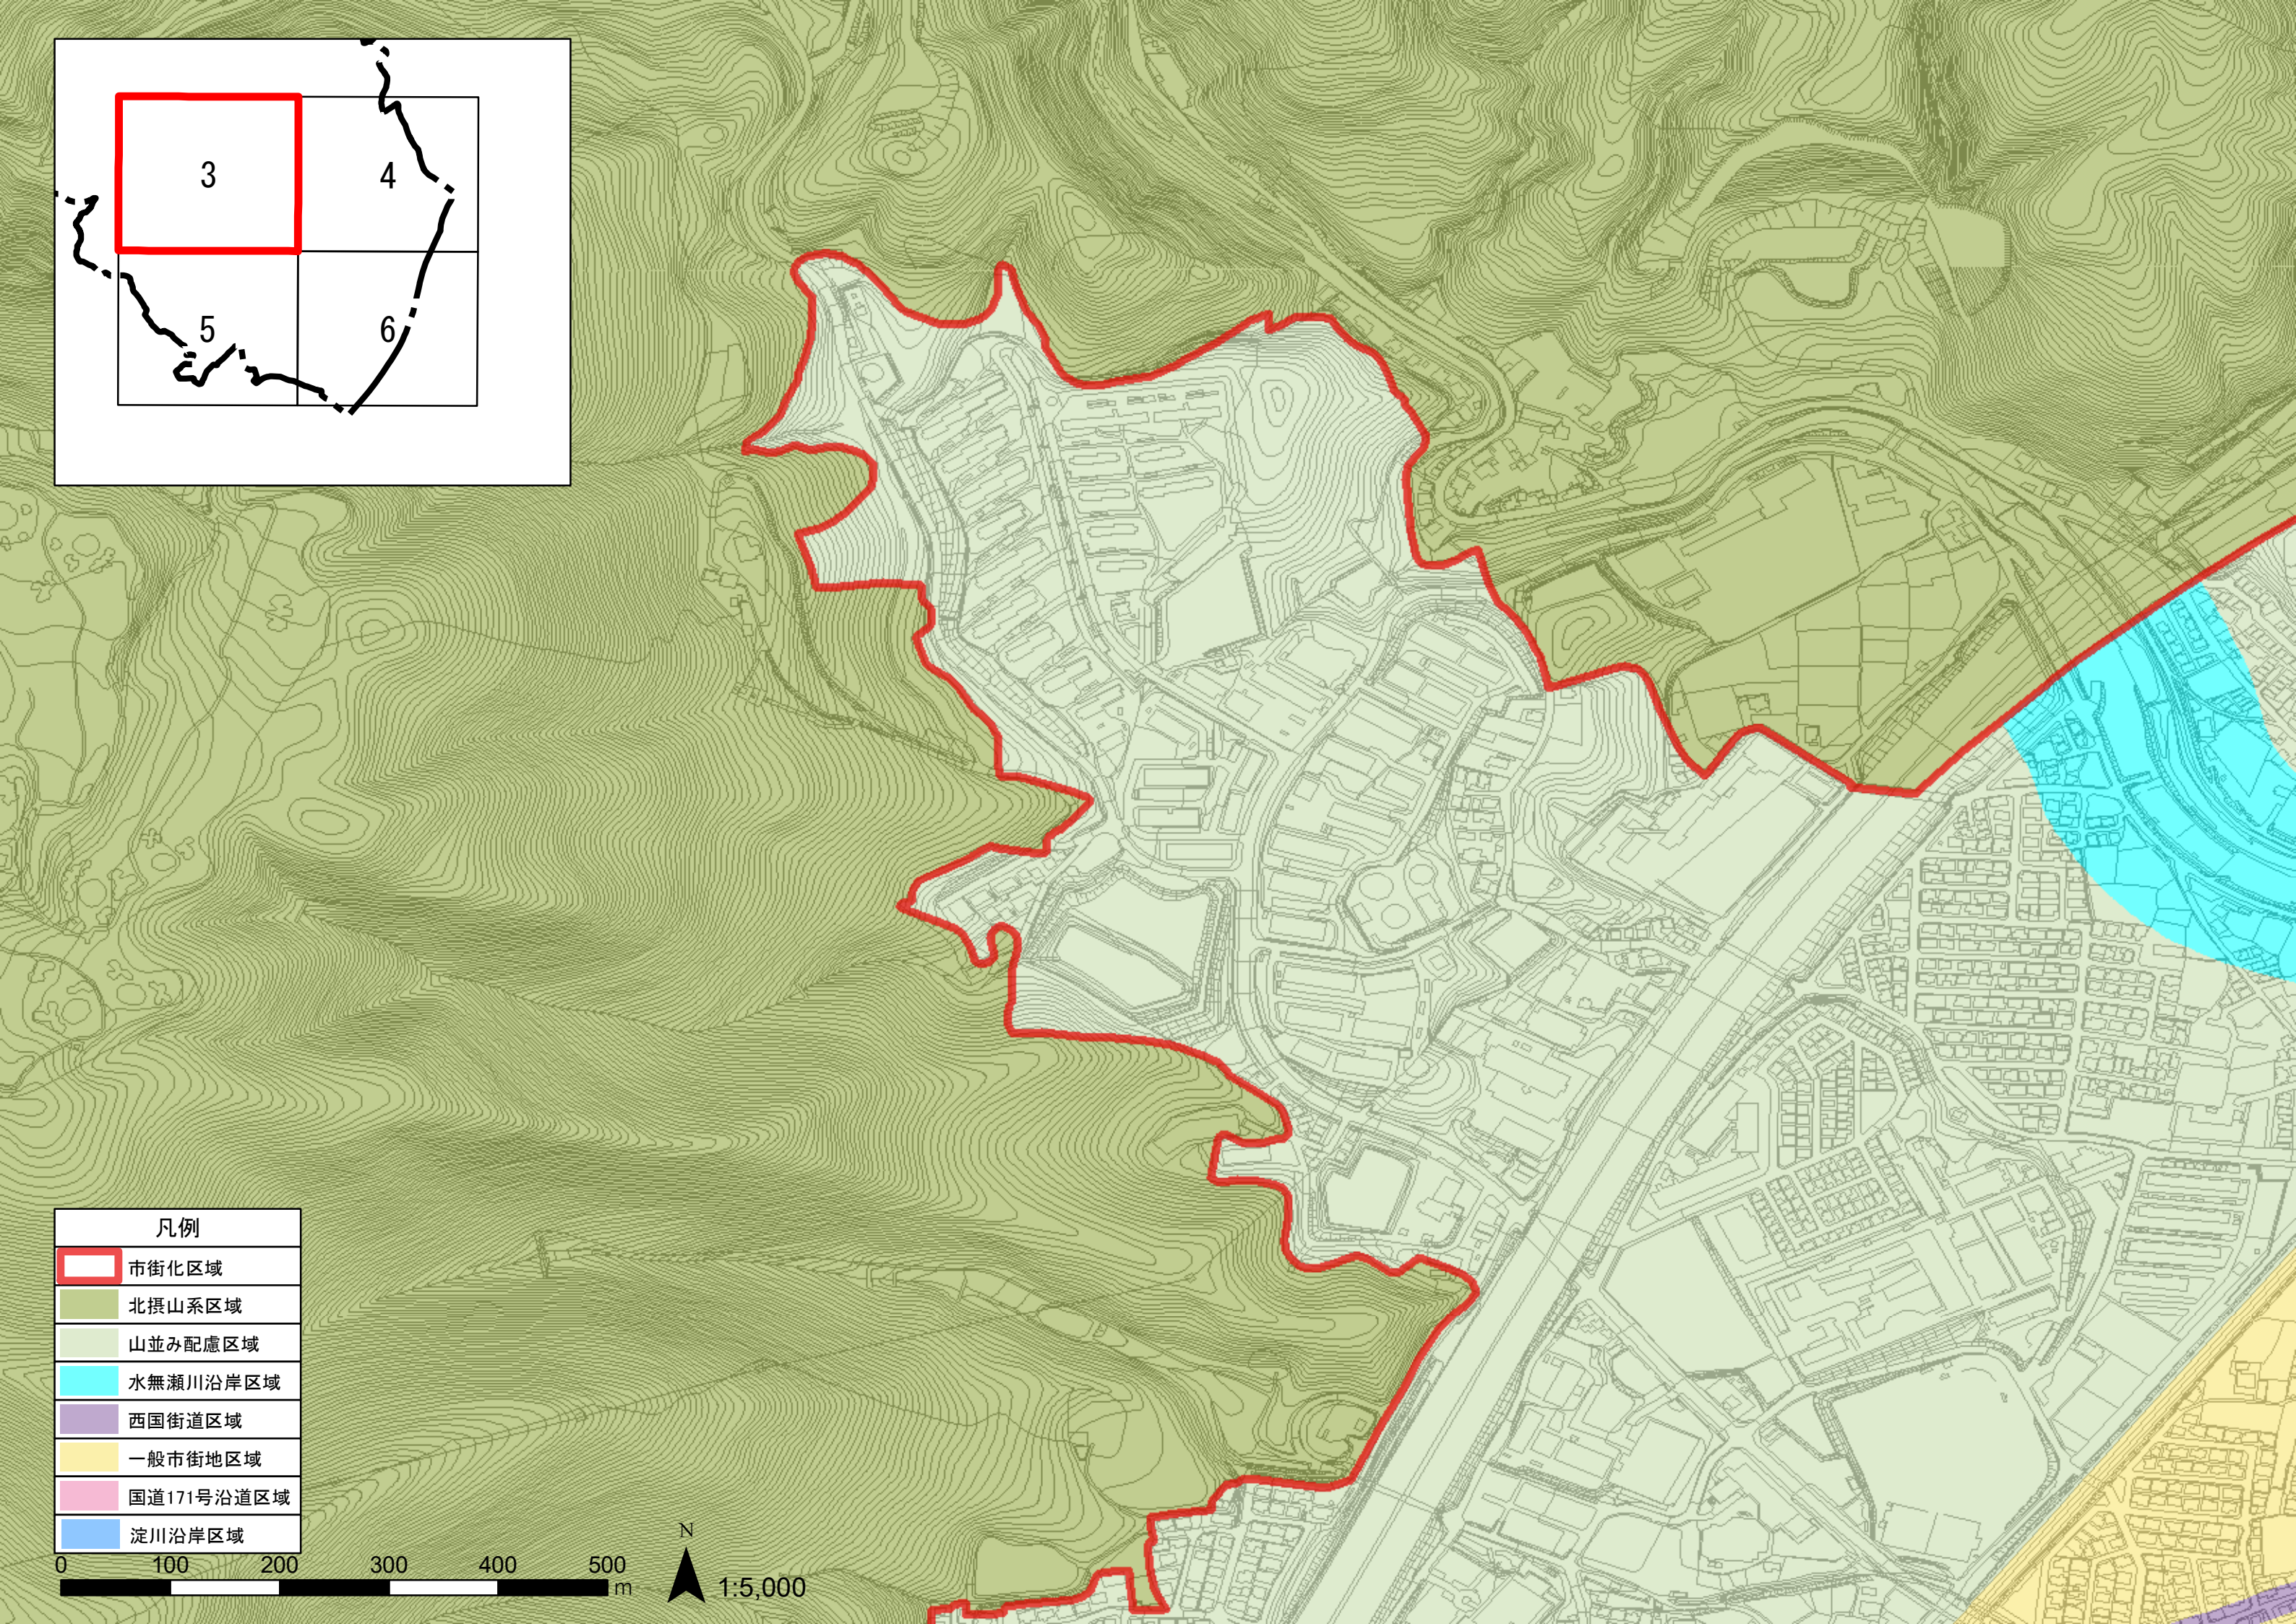

凡例	
	市街化区域
	北摂山系区域
	山並み配慮区域
	水無瀬川沿岸区域
	西国街道区域
	一般市街地区域
	国道171号沿道区域
	淀川沿岸区域