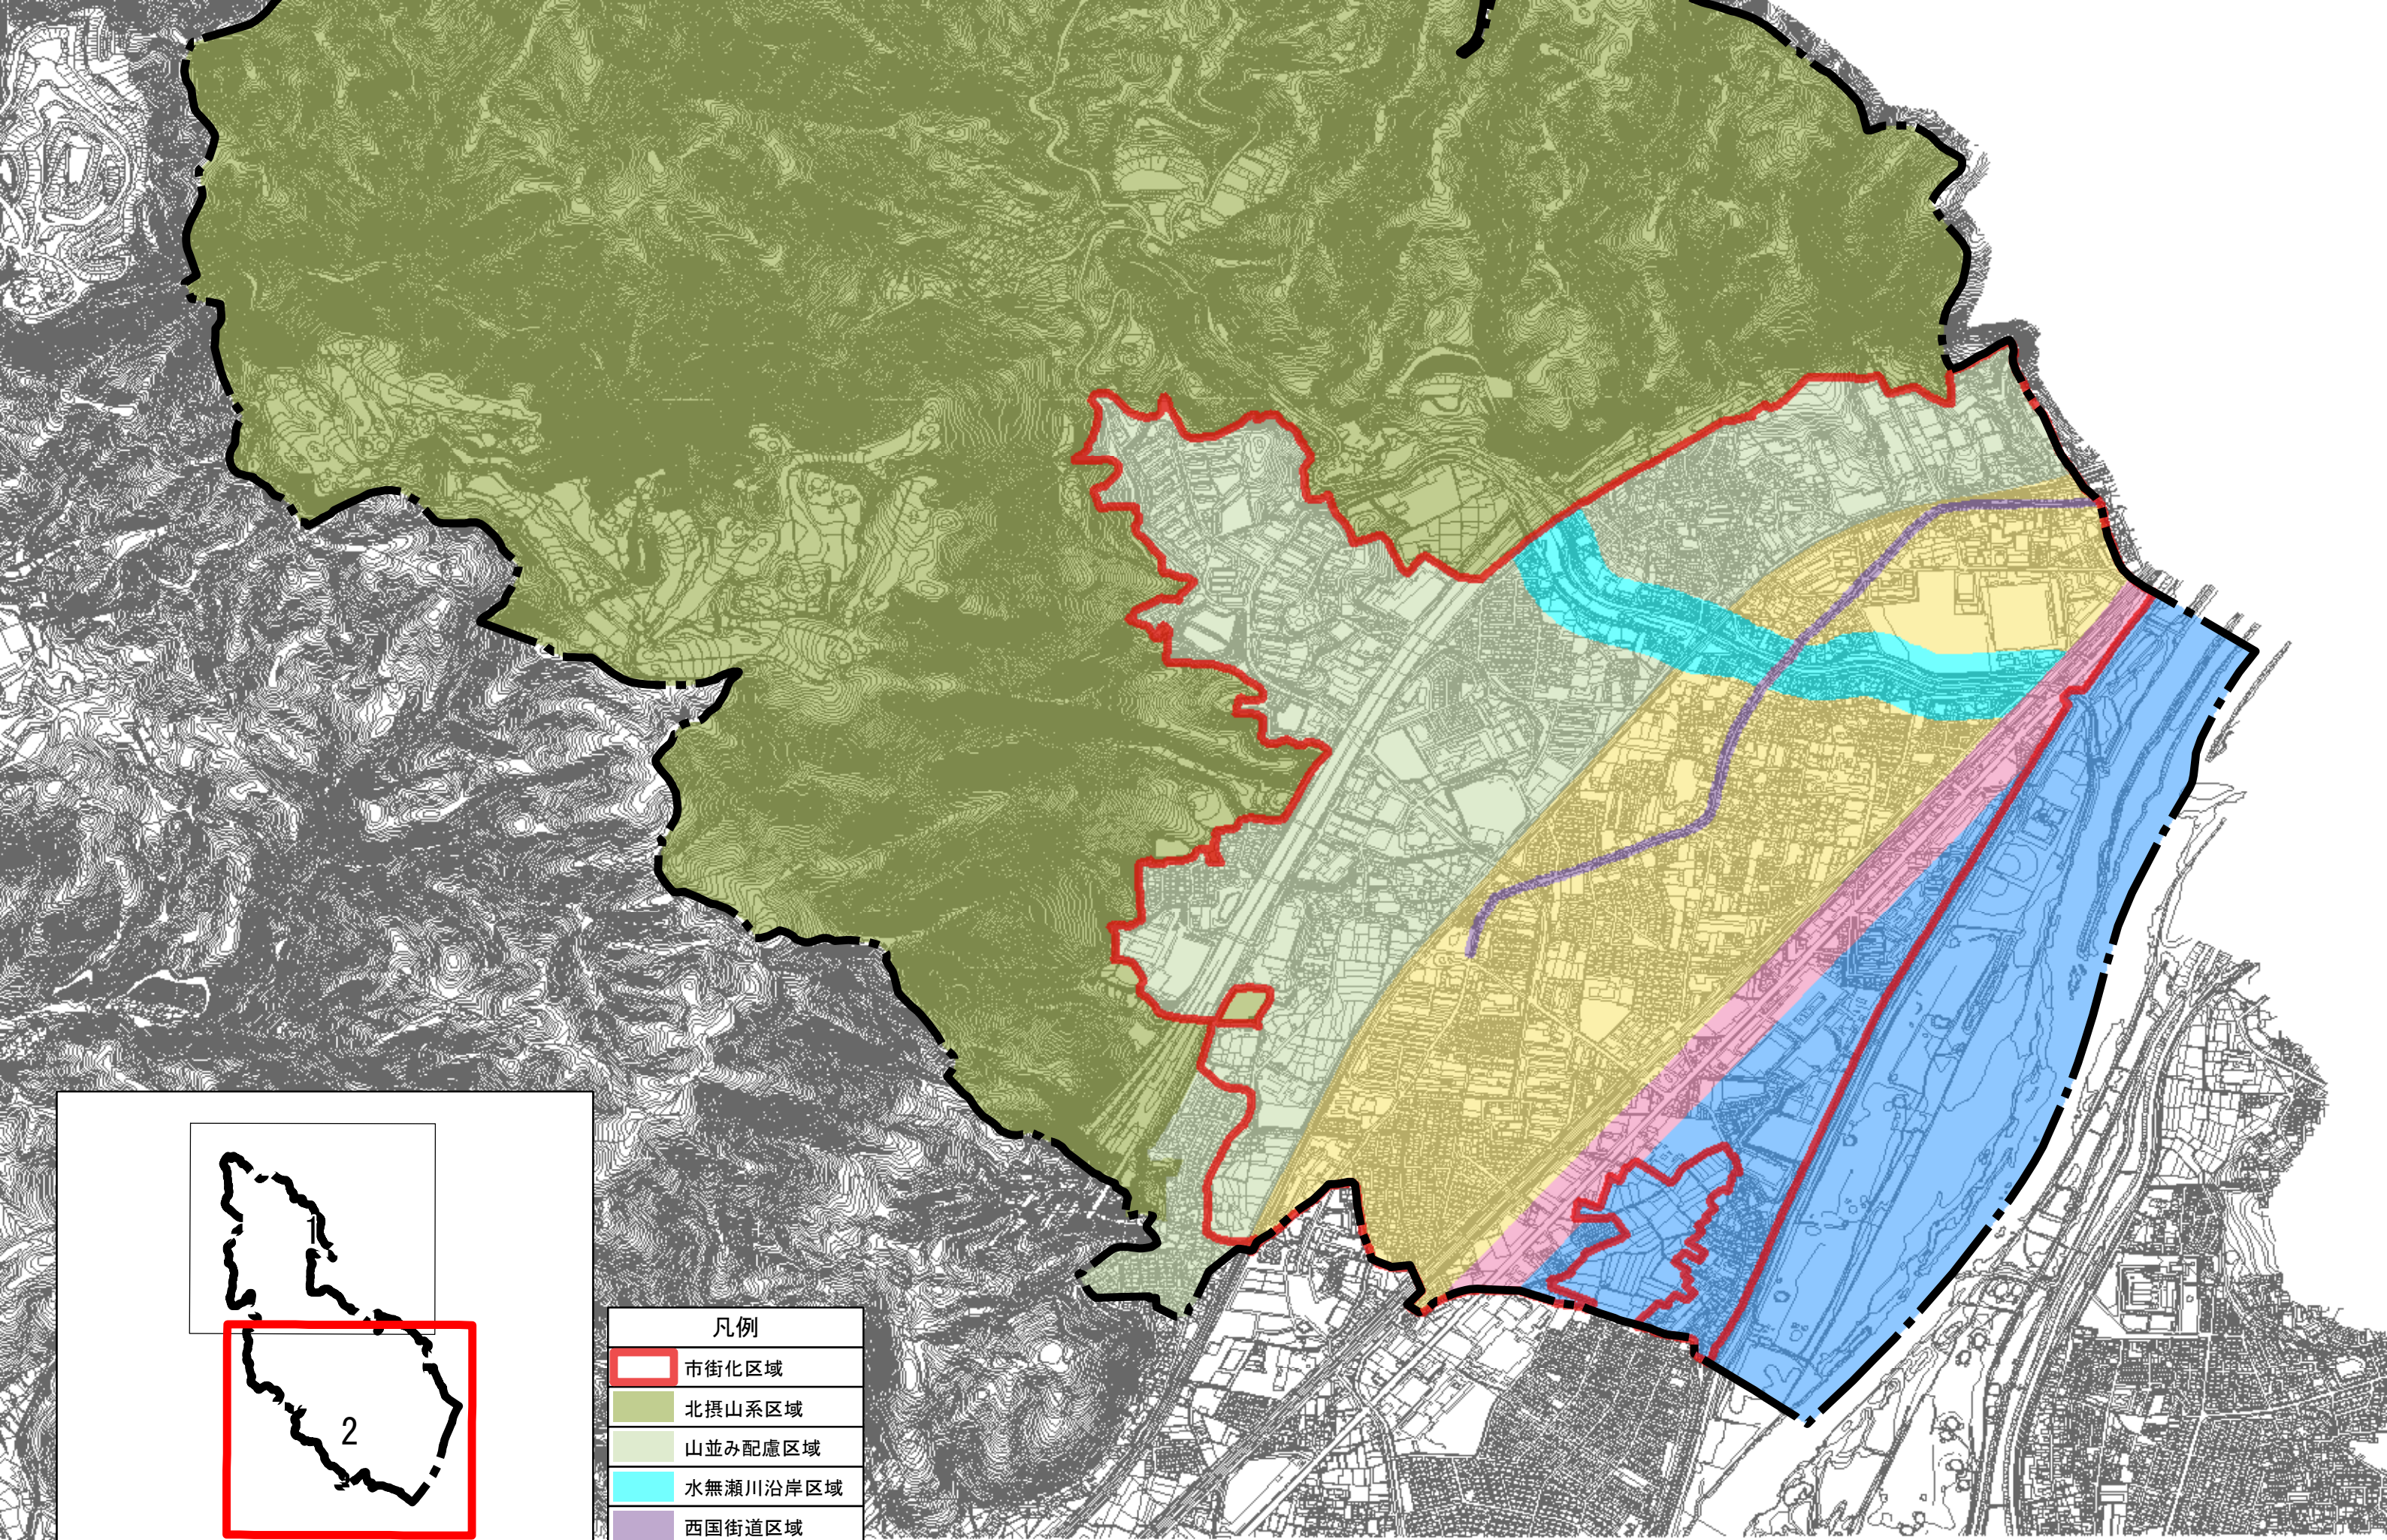

凡例	
	市街化区域
	北摂山系区域
	山並み配慮区域
	水無瀬川沿岸区域
	西国街道区域
	一般市街地
	国道171号沿道区域
	淀川沿岸区域