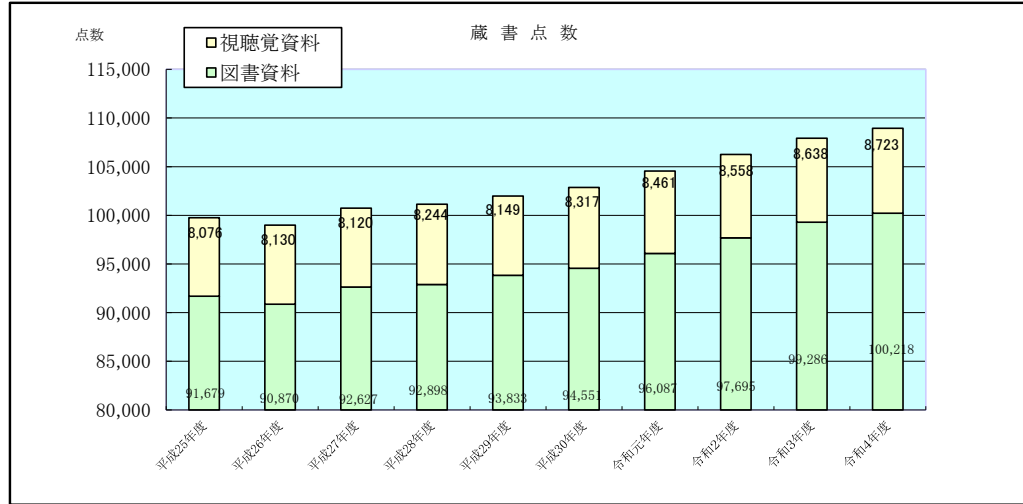

蔵書点数(再掲)

令和5年3月31日現在

	平成25年度	平成26年度	平成27年度	平成28年度	平成29年度	平成30年度	令和元年度	令和2年度	令和3年度	令和4年度
資料総数	99,755	99,000	100,747	101,142	101,982	102,868	104,548	106,253	107,924	108,941
図書資料	91,679	90,870	92,627	92,898	93,833	94,551	96,087	97,695	99,286	100,218
視聴覚資料	8,076	8,130	8,120	8,244	8,149	8,317	8,461	8,558	8,638	8,723

利用概況(再掲)

令和5年3月31日現在

	平成25年度	平成26年度	平成27年度	平成28年度	平成29年度	平成30年度	令和元年度	令和2年度	令和3年度	令和4年度
貸出数	366,106	341,158	338,653	334,431	326,404	305,049	306,885	279,914	332,387	322,074
入館者数	147,179	137,274	141,354	136,992	133,226	121,400	125,085	97,588	118,629	118,488

登録者の性別・年齢別状況

令和5年3月31日現在

	6歳以下	7～9歳	10～12歳	13～15歳	16～18歳	19～22歳	23～29歳	30～39歳	40～49歳	50～59歳	60～69歳	70歳以上	合計
男性(人)	250	264	310	304	247	197	197	555	781	530	478	1,123	5,236人
女性(人)	267	270	352	383	248	266	347	1,197	1,503	892	763	1,189	7,677人
合計(人)	517	534	662	687	495	463	544	1,752	2,284	1,422	1,241	2,312	12,913人