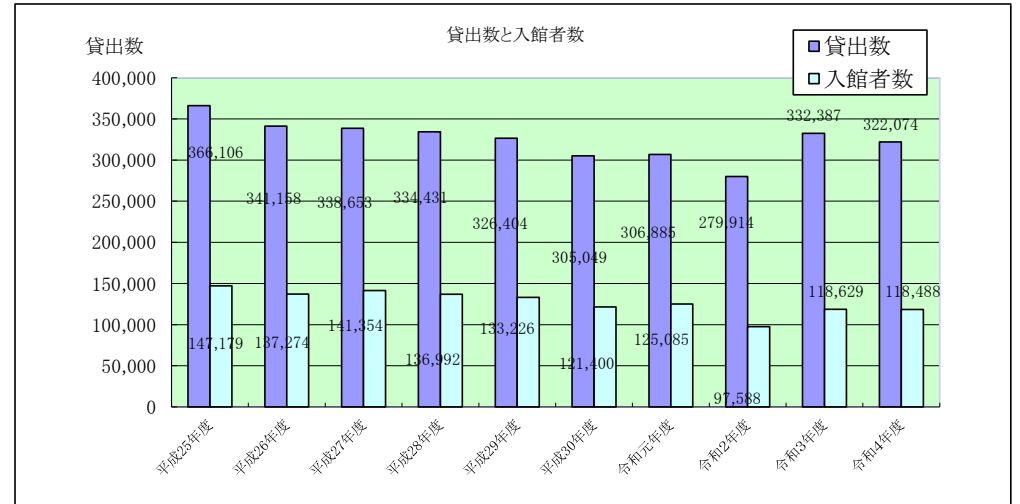

蔵書点数(再掲)

令和5年3月31日現在

	平成25年度	平成26年度	平成27年度	平成28年度	平成29年度	平成30年度	令和元年度	令和2年度	令和3年度	令和4年度
資料総数	99,755	99,000	100,747	101,142	101,982	102,868	104,548	106,253	107,924	108,941
図書資料	91,679	90,870	92,627	92,898	93,833	94,551	96,087	97,695	99,286	100,218
視聴覚資料	8,076	8,130	8,120	8,244	8,149	8,317	8,461	8,558	8,638	8,723

利用概況(再掲)

令和5年3月31日現在

	平成25年度	平成26年度	平成27年度	平成28年度	平成29年度	平成30年度	令和元年度	令和2年度	令和3年度	令和4年度
貸出数	366,106	341,158	338,653	334,431	326,404	305,049	306,885	279,914	332,387	322,074
入館者数	147,179	137,274	141,354	136,992	133,226	121,400	125,085	97,588	118,629	118,488

登録者の性別・年齢別状況

令和5年3月31日現在

	6歳以下	7～9歳	10～12歳	13～15歳	16～18歳	19～22歳	23～29歳	30～39歳	40～49歳	50～59歳	60～69歳	70歳以上	合計
男性(人)	250	264	310	304	247	197	197	555	781	530	478	1,123	5,236人
女性(人)	267	270	352	383	248	266	347	1,197	1,503	892	763	1,189	7,677人
合計(人)	517	534	662	687	495	463	544	1,752	2,284	1,422	1,241	2,312	12,913人